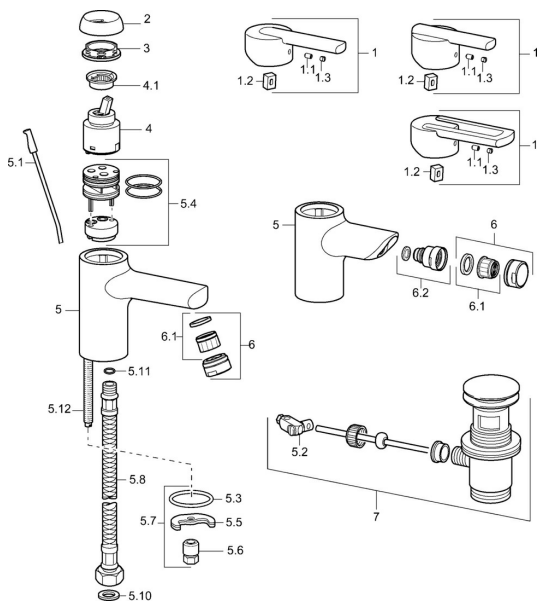

EAN: 4015474100558
static.hansa.com/43082100

Náhradní díly

SP43092100

	Název	Kód
1	Páka Chrom Ukončeno	43890005
1	Páka Chrom Ukončeno	59913774
1	Páka Chrom Ukončeno	43880003
1.1	Šroub, M5x8, SW2.5	59904755
1.2	Kluzné pouzdro (osazené)	59904778
1.3	Záslepka Šedá	59912112
2	Krytka Chrom Ukončeno	59912797
3	Šroub, M42x1, SW34 Ukončeno	59912798
4	Kartuše, 4.0 Classic	59912791
4.1	Temperature adjustment limiter Ukončeno	59912799
5.1	Ovládací táhlo vypouštěcího ventilu Chrom	59912804
5.2	Spojovací díl táhel	59904624
5.3	Těsnění, 37x48x3.5	59911422
5.4	Clip plate Ukončeno	59912805
5.5	Upevňovací deska	59904765
5.6	Šroub, M8x1, SW13	59904766
5.7	Upevňovací set	59910749
5.8	Flexibilní hadička, L=430, G3/8-M10x1	59912515
5.8	Šroubení, L=430, M10x1	59912550
5.9	O-kroužek, 9x2	59905095
5.10	Těsnění, 9.5x14.4x2	59912551
5.11	O-kroužek, d 7.65x1.78	59902337
5.12	Upevňovací šroub, M8x1, L=140	59912474
6	Aerator, M24x1 STD HC A Chrom	59902366
6.1	Aerator, M22/24 A	59902081
7	Vypouštěcí ventil Chrom	59911441
N.I.	Kryt příruby, d 55 mm Chrom	59913471
N.I.	Klíč, SW30/34	59912108
N.I.	Podložka s očkem pro řetízek	59902219