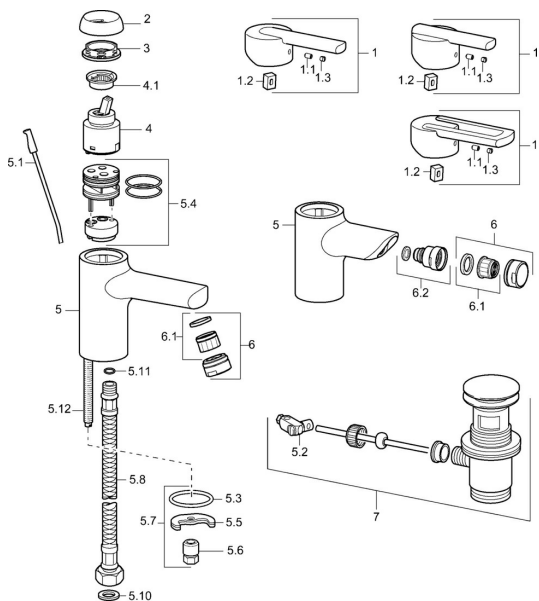

## Náhradné diely

### SP43092100

	Názov	Kód
1	Ovládacia rukoväť Chróm <b>Ukončené</b>	43890005
1	Ovládacia rukoväť Chróm <b>Ukončené</b>	59913774
1	Ovládacia rukoväť Chróm <b>Ukončené</b>	43880003
1.1	Skrutka, M5x8, SW2.5	59904755
1.2	Klzné puzdro	59904778
1.3	Záslepka Sivá	59912112
2	Krytka Chróm <b>Ukončené</b>	59912797
3	Skrutka, M42x1, SW34 <b>Ukončené</b>	59912798
4	Kartuš, 4.0 Classic	59912791
4.1	Temperature adjustment limiter <b>Ukončené</b>	59912799
5.1	Ovládacie tiahlo Chróm	59912804
5.2	Spojovací diel tiaha	59904624
5.3	Tesnenie, 37x48x3.5	59911422
5.4	Clip plate <b>Ukončené</b>	59912805
5.5		59904765
5.6	Skrutka, M8x1, SW13	59904766
5.7	Upevňovací set	59910749
5.8	Flexibilná hadička, L=430, G3/8-M10x1	59912515
5.8	Spojovacie potrubie, L=430, M10x1	59912550
5.9	O-kružok, 9x2	59905095
5.10	Tesnenie, 9.5x14.4x2	59912551
5.11	O-kružok, d 7.65x1.78	59902337
5.12	Upevňovacia skrutka, M8x1, L=140	59912474
6	Aerator, M24x1 STD HC A Chróm	59902366
6.1	Aerator, M22/24 A	59902081
7	Vypúšťací ventil umývadla Chróm	59911441
N.I.	Kryt príruby, d 55 mm Chróm	59913471
N.I.	Kľúč, SW30/34	59912108
N.I.	Podložka s očkom pre retiazku	59902219