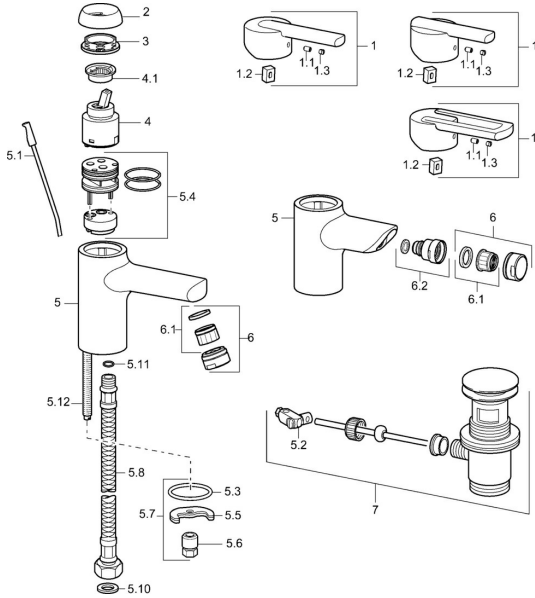

EAN: 4015474100534
static.hansa.com/43072100

Reserveonderdelen

SP43092100

	Naam	Code
1	Hendel Chroom Stopgezet	43890005
1	Hendel Chroom Stopgezet	59913774
1	Hendel Chroom Stopgezet	43880003
1.1	Schroef, M5x8, SW2.5	59904755
1.2	Joint klassiek uitloop	59904778
1.3	Sierdop Grijs	59912112
2	Kap Chroom Stopgezet	59912797
3	Schroef, M42x1, SW34 Stopgezet	59912798
4	Binnenwerk, 4.0 Classic	59912791
4.1	Temperature adjustment limiter Stopgezet	59912799
5.1	Trekstang Chroom	59912804
5.2	Gewrichtstuk	59904624
5.3	Dichting, 37x48x3.5	59911422
5.4	Clip plate Stopgezet	59912805
5.5	Fixing plate	59904765
5.6	Schroef, M8x1, SW13	59904766
5.7	Bevestigingsset	59910749
5.8	Flexibele aansluitingen, L=430, G3/8-M10x1	59912515
5.8	Koppelingsbuisdeel], L=430, M10x1	59912550
5.9	O-ring, 9x2	59905095
5.10	Dichting, 9.5x14.4x2	59912551
5.11	O-ring, d 7.65x1.78	59902337
5.12	Bevestigingsschroeven, M8x1, L=140	59912474
6	Mousseur, M24x1 STD HC A Chroom	59902366
6.1	Mousseur, M22/24 A	59902081
7	Wastegarnituur Chroom	59911441
N.I.	Afdekplaat, d 55 mm Chroom	59913471
N.I.	Sleutel, SW30/34	59912108
N.I.	Kettinghouder	59902219