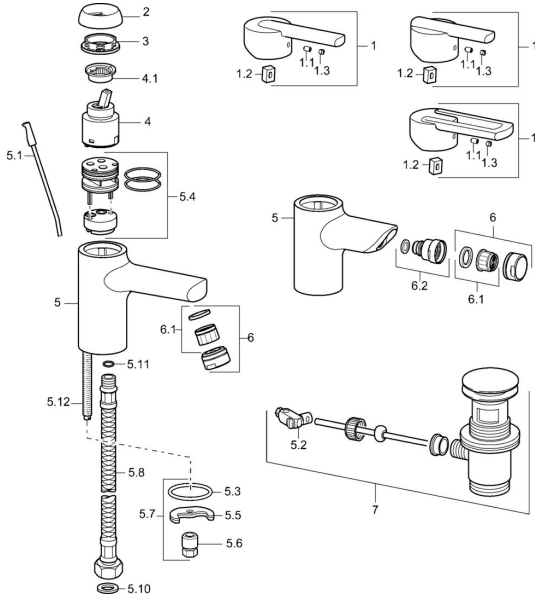

EAN: 4015474100534
static.hansa.com/43072100

Pièces de rechange

SP43092100

	Nom	Code
1	Levier Chrome Arrêté	43890005
1	Levier Chrome Arrêté	59913774
1	Levier Chrome Arrêté	43880003
1.1	Vis, M5x8, SW2.5	59904755
1.2	Kit de joints pour bec	59904778
1.3	Capuchon Gris	59912112
2	Chape Chrome Arrêté	59912797
3	Vis, M42x1, SW34 Arrêté	59912798
4	Cartouche, 4.0 Classic	59912791
4.1	Temperature adjustment limiter Arrêté	59912799
5.1	Tirette de vidage Chrome	59912804
5.2	Joint	59904624
5.3	Joint, 37x48x3.5	59911422
5.4	Clip plate Arrêté	59912805
5.5	Fixing plate	59904765
5.6	Vis, M8x1, SW13	59904766
5.7	Ensemble de fixation	59910749
5.8	Flexible d'alimentation, L=430, G3/8-M10x1	59912515
5.8	Tuyau de raccordement, L=430, M10x1	59912550
5.9	Joint, 9x2	59905095
5.10	Joint, 9.5x14.4x2	59912551
5.11	Joint, d 7.65x1.78	59902337
5.12	Vis, M8x1, L=140	59912474
6	Aérateur, M24x1 STD HC A Chrome	59902366
6.1	Aérateur, M22/24 A	59902081
7	Vidage Chrome	59911441
N.I.	Rosaces, d 55 mm Chrome	59913471
N.I.	Clef, SW30/34	59912108
N.I.	Bague avec graine d'attache	59902219