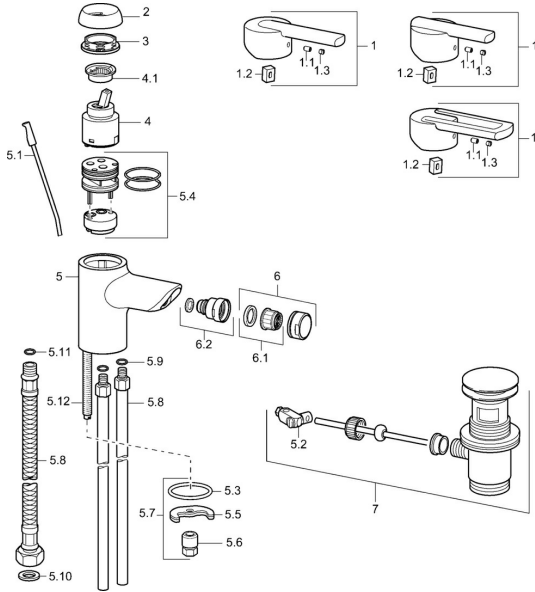

EAN: 4015474100589
static.hansa.com/43063200

Reserveonderdelen

SP43063200

	Naam	Code
1	Hendel Chroom Stopgezet	43890005
1	Hendel Chroom Stopgezet	43880003
1	Hendel Chroom Stopgezet	59913774
1.1	Schroef, M5x8, SW2.5	59904755
1.2	Joint klassiek uitloop	59904778
1.3	Sierdop Grijs	59912112
2	Kap Chroom Stopgezet	59912797
3	Schroef, M42x1, SW34 Stopgezet	59912798
4	Binnenwerk, 4.0 Classic	59912791
4.1	Temperature adjustment limiter Stopgezet	59912799
5.1	Trekstang Chroom	59912804
5.2	Gewrichtstuk	59904624
5.3	Dichting, 37x48x3.5	59911422
5.4	Clip plate Stopgezet	59912805
5.5	Fixing plate	59904765
5.6	Schroef, M8x1, SW13	59904766
5.7	Bevestigingsset	59910749
5.8	Flexibele aansluitingen, L=430, G3/8-M10x1	59912515
5.10	Dichting, 9.5x14.4x2	59912551
5.11	O-ring, d 7.65x1.78	59902337
5.12	Bevestigingsschroeven, M8x1, L=140	59912474
6	Mousseur, M24x1 STD HC A Chroom	59902366
6.1	Mousseur, M22/24 A	59902081
6.2	Kogelstuk bidet	59910952
7	Wastegarnituur Chroom	59911441
N.I.	Sleutel, SW30/34	59912108