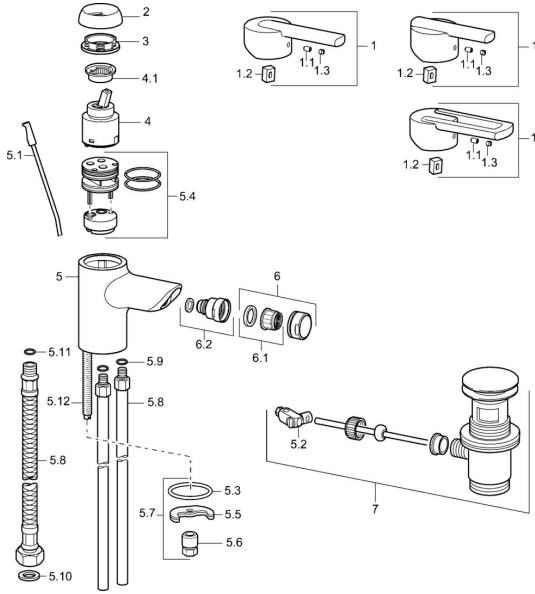

EAN: 4015474100589
static.hansa.com/43063200

Ersatzteile

SP43063200

	Name	Art.-Nr.
1	Hebel Chrom Ausgelaufen	43890005
1	Hebel Chrom Ausgelaufen	43880003
1	Hebel Chrom Ausgelaufen	59913774
1.1	Schraube, M5x8, SW2.5	59904755
1.2	Kunststoffadapter	59904778
1.3	Dekorkappe Grau	59912112
2	Abdeckkappe Chrom Ausgelaufen	59912797
3	Schraube, M42x1, SW34 Ausgelaufen	59912798
4	Kartusche, 4.0 Classic	59912791
4.1	Temperatur-Anschlagring Ausgelaufen	59912799
5.1	Zugstange mit Knopf Chrom	59912804
5.2	Gelenkstück	59904624
5.3	Dichtung, 37x48x3.5	59911422
5.4	Montageplatte Ausgelaufen	59912805
5.5	Befestigungsplatte	59904765
5.6	Schraube, M8x1, SW13	59904766
5.7	Befestigungssatz	59910749
5.8	Anschlußschlauch, L=430, G3/8-M10x1	59912515
5.10	Dichtung, 9.5x14.4x2	59912551
5.11	O-Ring, d 7.65x1.78	59902337
5.12	Befestigungsschraube, M8x1, L=140	59912474
6	Luftsprudler, M24x1 STD HC A Chrom	59902366
6.1	Luftsprudler, M22/24 A	59902081
6.2	Strahlregler mit Kugelgelenk für Bidetarmatur	59910952
7	Ablaufgarnitur Chrom	59911441
N.I.	Schlüssel, SW30/34	59912108