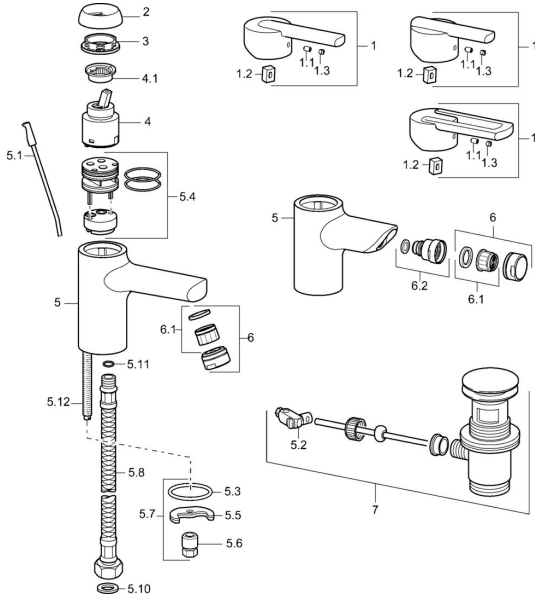

## Reserveonderdelen

### SP43092100

	Naam	Code
1	Hendel Chroom <span>Stopgezet</span>	43890005
1	Hendel Chroom <span>Stopgezet</span>	59913774
1	Hendel Chroom <span>Stopgezet</span>	43880003
1.1	Schroef, M5x8, SW2.5	59904755
1.2	Joint klassiek uitloop	59904778
1.3	Sierdop Grijs	59912112
2	Kap Chroom <span>Stopgezet</span>	59912797
3	Schroef, M42x1, SW34 <span>Stopgezet</span>	59912798
4	Binnenwerk, 4.0 Classic	59912791
4.1	Temperature adjustment limiter <span>Stopgezet</span>	59912799
5.1	Trekstang Chroom	59912804
5.2	Gewrichtstuk	59904624
5.3	Dichting, 37x48x3.5	59911422
5.4	Clip plate <span>Stopgezet</span>	59912805
5.5	Fixing plate	59904765
5.6	Schroef, M8x1, SW13	59904766
5.7	Bevestigingsset	59910749
5.8	Flexibele aansluitingen, L=430, G3/8-M10x1	59912515
5.8	Koppelingsbuisdeel], L=430, M10x1	59912550
5.9	O-ring, 9x2	59905095
5.10	Dichting, 9.5x14.4x2	59912551
5.11	O-ring, d 7.65x1.78	59902337
5.12	Bevestigingsschroeven, M8x1, L=140	59912474
6	Mousseur, M24x1 STD HC A Chroom	59902366
6.1	Mousseur, M22/24 A	59902081
7	Wastegarnituur Chroom	59911441
N.I.	Afdekplaat, d 55 mm Chroom	59913471
N.I.	Sleutel, SW30/34	59912108
N.I.	Kettinghouder	59902219