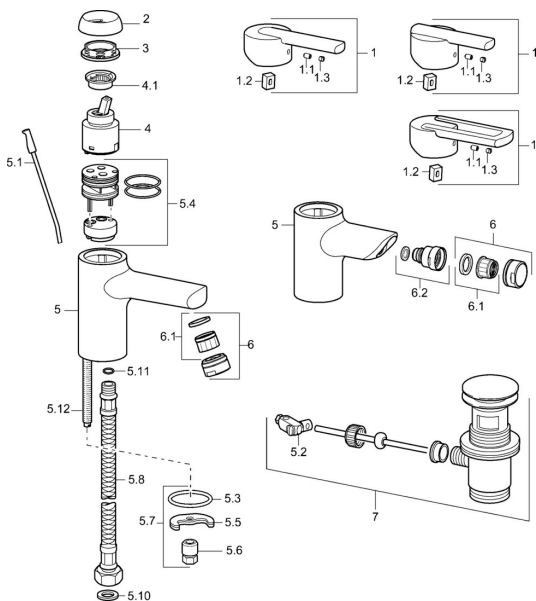

## Parti di ricambio

### SP43092100

	Nome	Codice
1	Leva Cromo <b>Fuori produzione</b>	43890005
1	Leva Cromo <b>Fuori produzione</b>	59913774
1	Leva Cromo <b>Fuori produzione</b>	43880003
1.1	Screw, M5x8, SW2.5	59904755
1.2	Adattatore	59904778
1.3	Tappo Grigio	59912112
2	Cappuccio Cromo <b>Fuori produzione</b>	59912797
3	Screw, M42x1, SW34 <b>Fuori produzione</b>	59912798
4	Cartuccia, 4.0 Classic	59912791
4.1	Temperature adjustment limiter <b>Fuori produzione</b>	59912799
5.1	Asta saltarello Cromo	59912804
5.2	Snodo	59904624
5.3	Giunto, 37x48x3.5	59911422
5.4	Clip plate <b>Fuori produzione</b>	59912805
5.5	Fixing plate	59904765
5.6	Screw, M8x1, SW13	59904766
5.7	Set di fissaggio	59910749
5.8	Cannette flessibili, L=430, G3/8-M10x1	59912515
5.8	Tubo di accoppiamento, L=430, M10x1	59912550
5.9	O-ring, 9x2	59905095
5.10	Giunto, 9.5x14.4x2	59912551
5.11	O-ring, d 7.65x1.78	59902337
5.12	Viti di fissaggio, M8x1, L=140	59912474
6	Aeratore, M24x1 STD HC A Cromo	59902366
6.1	Aeratore, M22/24 A	59902081
7	Scarico a saltarello Cromo	59911441
N.I.	Piastra, d 55 mm Cromo	59913471
N.I.	Chiave, SW30/34	59912108
N.I.	Rondella con portacatenella	59902219