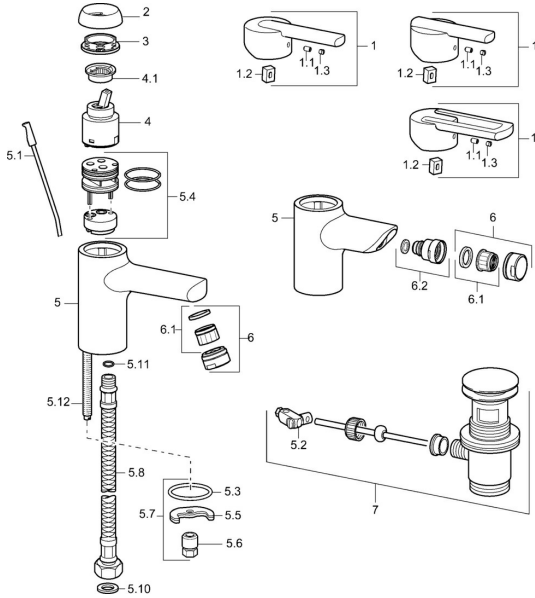

EAN: 4015474100527
static.hansa.com/43042100

Pièces de rechange

SP43092100

	Nom		Code
1	Levier Chrome Arrêté		43890005
1	Levier Chrome Arrêté		59913774
1	Levier Chrome Arrêté		43880003
1.1	Vis, M5x8, SW2.5		59904755
1.2	Kit de joints pour bec		59904778
1.3	Capuchon Gris		59912112
2	Chape Chrome Arrêté		59912797
3	Vis, M42x1, SW34 Arrêté		59912798
4	Cartouche, 4.0 Classic		59912791
4.1	Temperature adjustment limiter Arrêté		59912799
5.1	Tirette de vidage Chrome		59912804
5.2	Joint		59904624
5.3	Joint, 37x48x3.5		59911422
5.4	Clip plate Arrêté		59912805
5.5	Fixing plate		59904765
5.6	Vis, M8x1, SW13		59904766
5.7	Ensemble de fixation		59910749
5.8	Flexible d'alimentation, L=430, G3/8-M10x1		59912515
5.8	Tuyau de raccordement, L=430, M10x1		59912550
5.9	Joint, 9x2		59905095
5.10	Joint, 9.5x14.4x2		59912551
5.11	Joint, d 7.65x1.78		59902337
5.12	Vis, M8x1, L=140		59912474
6	Aérateur, M24x1 STD HC A Chrome		59902366
6.1	Aérateur, M22/24 A		59902081
7	Vidage Chrome		59911441
N.I.	Rosaces, d 55 mm Chrome		59913471
N.I.	Clef, SW30/34		59912108
N.I.	Bague avec graine d'attache		59902219