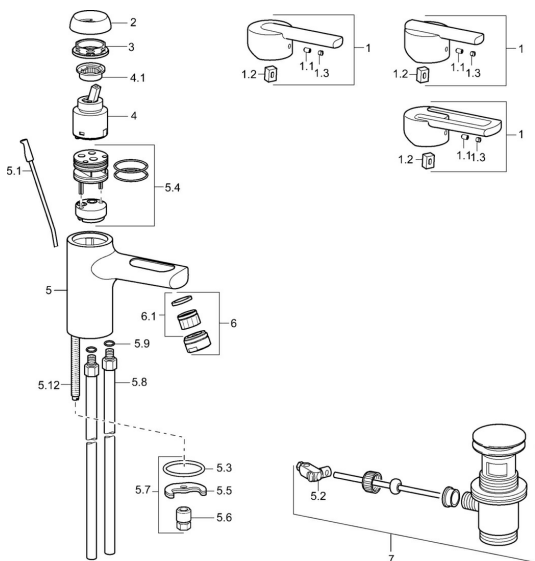

## Náhradné diely

### SP43032100

	Názov	Kód
1	Ovládacia rukoväť Chróm <b>Ukončené</b>	43890005
1	Ovládacia rukoväť Chróm <b>Ukončené</b>	59913774
1	Ovládacia rukoväť Chróm <b>Ukončené</b>	43880003
1.1	Skrutka, M5x8, SW2.5	59904755
1.2	Klzné puzdro	59904778
1.3	Záslepka Sivá	59912112
2	Krytka Chróm <b>Ukončené</b>	59912797
3	Skrutka, M42x1, SW34 <b>Ukončené</b>	59912798
4	Kartuž, 4.0 Classic	59912791
4.1	Temperature adjustment limiter <b>Ukončené</b>	59912799
5.1	Ovládacie tiahlo Chróm	59912804
5.2	Spojovací diel tiahla	59904624
5.3	Tesnenie, 37x48x3.5	59911422
5.4	Clip plate <b>Ukončené</b>	59912805
5.5		59904765
5.6	Skrutka, M8x1, SW13	59904766
5.7	Upevňovací set	59910749
5.8	Spojovacie potrubie, L=430, M10x1	59912550
5.9	O-kružok, 9x2	59905095
5.12	Upevňovacia skrutka, M8x1, L=140	59912474
6	Aerator, M24x1 STD HC A Chróm	59902366
6.1	Aerator, M22/24 A	59902081
7	Vypúšťací ventil umývadla Chróm	59911441
N.I.	Kľúč, SW30/34	59912108