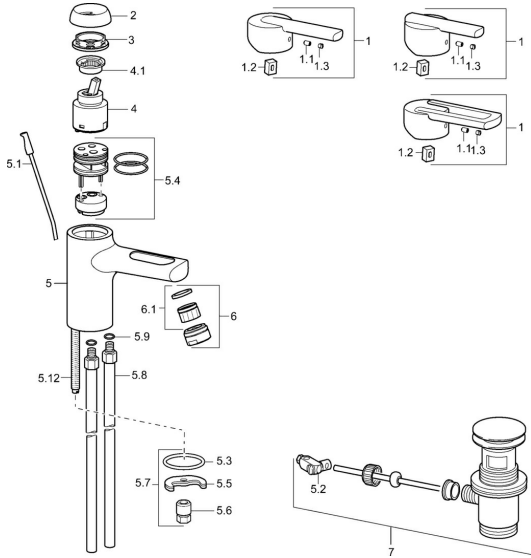

## Reserveonderdelen

### SP43032100

	Naam	Code
1	Hendel Chroom <span>Stopgezet</span>	43890005
1	Hendel Chroom <span>Stopgezet</span>	59913774
1	Hendel Chroom <span>Stopgezet</span>	43880003
1.1	Schroef, M5x8, SW2.5	59904755
1.2	Joint klassiek uitloop	59904778
1.3	Sierdop Grijs	59912112
2	Kap Chroom <span>Stopgezet</span>	59912797
3	Schroef, M42x1, SW34 <span>Stopgezet</span>	59912798
4	Binnenwerk , 4.0 Classic	59912791
4.1	Temperature adjustment limiter <span>Stopgezet</span>	59912799
5.1	Trekstang Chroom	59912804
5.2	Gewrichtstuk	59904624
5.3	Dichting, 37x48x3.5	59911422
5.4	Clip plate <span>Stopgezet</span>	59912805
5.5	Fixing plate	59904765
5.6	Schroef, M8x1, SW13	59904766
5.7	Bevestigingsset	59910749
5.8	Koppelingsbuisdeel], L=430, M10x1	59912550
5.9	O-ring, 9x2	59905095
5.12	Bevestigingsschroeven, M8x1, L=140	59912474
6	Mousseur, M24x1 STD HC A Chroom	59902366
6.1	Mousseur, M22/24 A	59902081
7	Wastegarnituur Chroom	59911441
N.I.	Sleutel, SW30/34	59912108