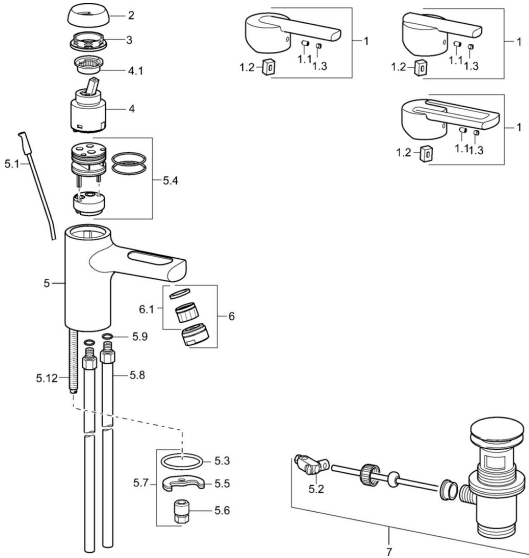

EAN: 4015474105522
static.hansa.com/43032100

Parti di ricambio

SP43032100

	Nome	Codice
1	Leva Cromo Fuori produzione	43890005
1	Leva Cromo Fuori produzione	59913774
1	Leva Cromo Fuori produzione	43880003
1.1	Screw, M5x8, SW2.5	59904755
1.2	Adattatore	59904778
1.3	Tappo Grigio	59912112
2	Cappuccio Cromo Fuori produzione	59912797
3	Screw, M42x1, SW34 Fuori produzione	59912798
4	Cartuccia, 4.0 Classic	59912791
4.1	Temperature adjustment limiter Fuori produzione	59912799
5.1	Asta saltarello Cromo	59912804
5.2	Snodo	59904624
5.3	Giunto, 37x48x3.5	59911422
5.4	Clip plate Fuori produzione	59912805
5.5	Fixing plate	59904765
5.6	Screw, M8x1, SW13	59904766
5.7	Set di fissaggio	59910749
5.8	Tubo di accoppiamento, L=430, M10x1	59912550
5.9	O-ring, 9x2	59905095
5.12	Viti di fissaggio, M8x1, L=140	59912474
6	Aereatore, M24x1 STD HC A Cromo	59902366
6.1	Aereatore, M22/24 A	59902081
7	Scarico a saltarello Cromo	59911441
N.I.	Chiave, SW30/34	59912108