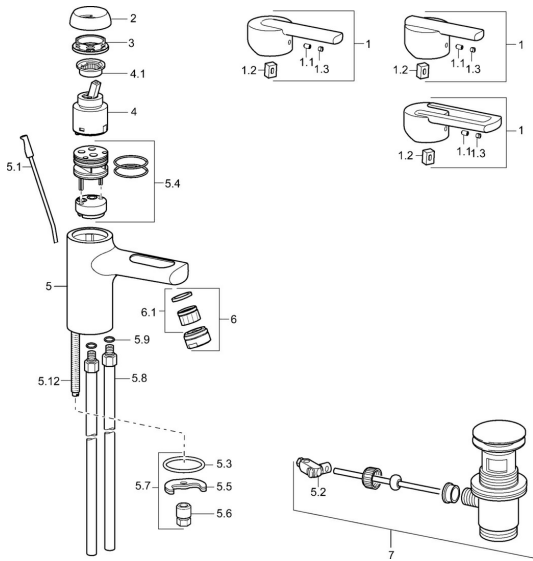

EAN: 4015474105522
static.hansa.com/43032100

Ersatzteile

SP43032100

	Name	Art.-Nr.
1	Hebel Chrom Ausgelaufen	43890005
1	Hebel Chrom Ausgelaufen	59913774
1	Hebel Chrom Ausgelaufen	43880003
1.1	Schraube, M5x8, SW2.5	59904755
1.2	Kunststoffadapter	59904778
1.3	Dekorkappe Grau	59912112
2	Abdeckkappe Chrom Ausgelaufen	59912797
3	Schraube, M42x1, SW34 Ausgelaufen	59912798
4	Kartusche, 4.0 Classic	59912791
4.1	Temperatur-Anschlagring Ausgelaufen	59912799
5.1	Zugstange mit Knopf Chrom	59912804
5.2	Gelenkstück	59904624
5.3	Dichtung, 37x48x3.5	59911422
5.4	Montageplatte Ausgelaufen	59912805
5.5	Befestigungsplatte	59904765
5.6	Schraube, M8x1, SW13	59904766
5.7	Befestigungssatz	59910749
5.8	Anschlussrohr, L=430, M10x1	59912550
5.9	O-Ring, 9x2	59905095
5.12	Befestigungsschraube, M8x1, L=140	59912474
6	Luftsprudler, M24x1 STD HC A Chrom	59902366
6.1	Luftsprudler, M22/24 A	59902081
7	Ablaufgarnitur Chrom	59911441
N.I.	Schlüssel, SW30/34	59912108