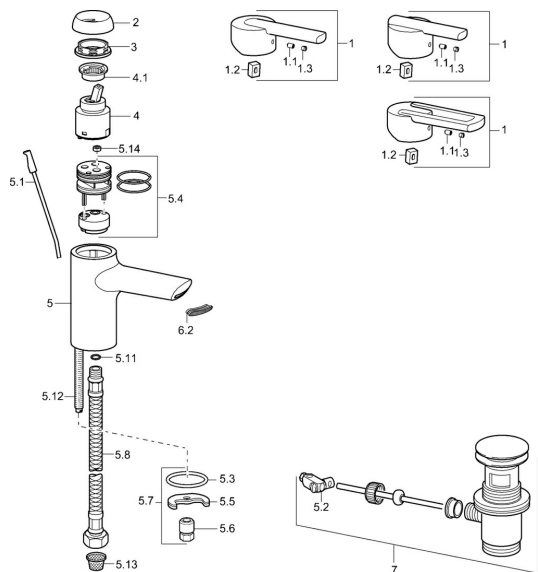

## Náhradné diely

### SP43022200

	Názov	Kód
1	Ovládacia rukoväť Chróm <b>Ukončené</b>	43890005
1	Ovládacia rukoväť Chróm <b>Ukončené</b>	59913774
1	Ovládacia rukoväť Chróm <b>Ukončené</b>	43880003
1.1	Skrutka, M5x8, SW2.5	59904755
1.2	Klzné puzdro	59904778
1.3	Záslepka Sivá	59912112
2	Krytka Chróm <b>Ukončené</b>	59912797
3	Skrutka, M42x1, SW34 <b>Ukončené</b>	59912798
4	Kartuš, 4.0 Classic	59912791
4.1	Temperature adjustment limiter <b>Ukončené</b>	59912799
5.1	Ovládacie tiahlo Chróm	59912804
5.2	Spojovací diel tiahla	59904624
5.3	Tesnenie, 37x48x3.5	59911422
5.4	Clip plate <b>Ukončené</b>	59912805
5.5		59904765
5.6	Skrutka, M8x1, SW13	59904766
5.7	Upevňovací set	59910749
5.8	Flexibilná hadička, L=430, G3/8-M10x1	59912515
5.11	O-kružok, d 7.65x1.78	59902337
5.12	Upevňovacia skrutka, M8x1, L=140	59912474
5.13	Čistiaci filter	59911684
5.14	Regulátor prietoku, 8L/min	59913095
6.2	Aerator	59913082
7	Vypúšťací ventil umývadla Chróm	59911441
N.I.	Kľúč, SW30/34	59912108