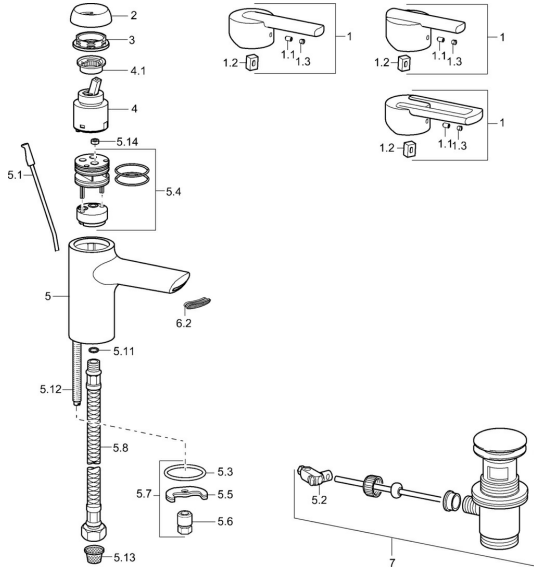

## Reserveonderdelen

### SP43022200

	Naam	Code
1	Hendel Chroom <span>Stopgezet</span>	43890005
1	Hendel Chroom <span>Stopgezet</span>	59913774
1	Hendel Chroom <span>Stopgezet</span>	43880003
1.1	Schroef, M5x8, SW2.5	59904755
1.2	Joint klassiek uitloop	59904778
1.3	Sierdop Grijs	59912112
2	Kap Chroom <span>Stopgezet</span>	59912797
3	Schroef, M42x1, SW34 <span>Stopgezet</span>	59912798
4	Binnenwerk , 4.0 Classic	59912791
4.1	Temperature adjustment limiter <span>Stopgezet</span>	59912799
5.1	Trekstang Chroom	59912804
5.2	Gewrichtstuk	59904624
5.3	Dichting, 37x48x3.5	59911422
5.4	Clip plate <span>Stopgezet</span>	59912805
5.5	Fixing plate	59904765
5.6	Schroef, M8x1, SW13	59904766
5.7	Bevestigingsset	59910749
5.8	Flexibele aansluitingen, L=430, G3/8-M10x1	59912515
5.11	O-ring, d 7.65x1.78	59902337
5.12	Bevestigingsschroeven, M8x1, L=140	59912474
5.13	Vuilfilter	59911684
5.14	Doorvoerbegrenzer, 8L/min	59913095
6.2	Mousseur	59913082
7	Wastegarnituur Chroom	59911441
N.I.	Sleutel, SW30/34	59912108