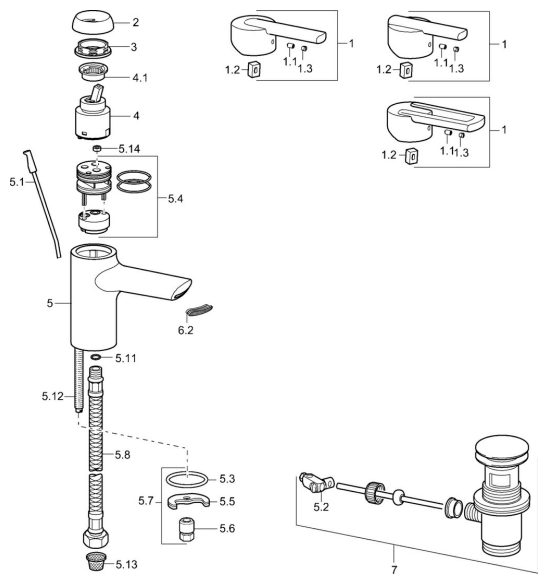

## Parti di ricambio

### SP43022200

	Nome	Codice
1	Leva Cromo <b>Fuori produzione</b>	43890005
1	Leva Cromo <b>Fuori produzione</b>	59913774
1	Leva Cromo <b>Fuori produzione</b>	43880003
1.1	Screw, M5x8, SW2.5	59904755
1.2	Adattatore	59904778
1.3	Tappo Grigio	59912112
2	Cappuccio Cromo <b>Fuori produzione</b>	59912797
3	Screw, M42x1, SW34 <b>Fuori produzione</b>	59912798
4	Cartuccia, 4.0 Classic	59912791
4.1	Temperature adjustment limiter <b>Fuori produzione</b>	59912799
5.1	Asta saltarello Cromo	59912804
5.2	Snodo	59904624
5.3	Giunto, 37x48x3.5	59911422
5.4	Clip plate <b>Fuori produzione</b>	59912805
5.5	Fixing plate	59904765
5.6	Screw, M8x1, SW13	59904766
5.7	Set di fissaggio	59910749
5.8	Cannette flessibili, L=430, G3/8-M10x1	59912515
5.11	O-ring, d 7.65x1.78	59902337
5.12	Viti di fissaggio, M8x1, L=140	59912474
5.13	Filtro per impurità	59911684
5.14	Limitatore di portata, 8L/min	59913095
6.2	Aereatore	59913082
7	Scarico a saltarello Cromo	59911441
N.I.	Chiave, SW30/34	59912108