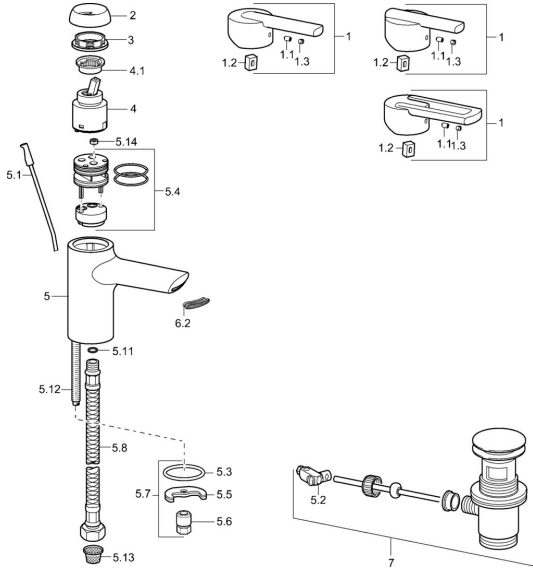

EAN: 4015474106321
static.hansa.com/43022200

Pièces de rechange

SP43022200

	Nom	Code
1	Levier Chrome Arrêté	43890005
1	Levier Chrome Arrêté	59913774
1	Levier Chrome Arrêté	43880003
1.1	Vis, M5x8, SW2.5	59904755
1.2	Kit de joints pour bec	59904778
1.3	Capuchon Gris	59912112
2	Chape Chrome Arrêté	59912797
3	Vis, M42x1, SW34 Arrêté	59912798
4	Cartouche, 4.0 Classic	59912791
4.1	Temperature adjustment limiter Arrêté	59912799
5.1	Tirette de vidage Chrome	59912804
5.2	Joint	59904624
5.3	Joint, 37x48x3.5	59911422
5.4	Clip plate Arrêté	59912805
5.5	Fixing plate	59904765
5.6	Vis, M8x1, SW13	59904766
5.7	Ensemble de fixation	59910749
5.8	Flexible d'alimentation, L=430, G3/8-M10x1	59912515
5.11	Joint, d 7.65x1.78	59902337
5.12	Vis, M8x1, L=140	59912474
5.13	Filtre à impureté	59911684
5.14	Limiteur de debit, 8L/min	59913095
6.2	Aérateur	59913082
7	Vidage Chrome	59911441
N.I.	Clef, SW30/34	59912108