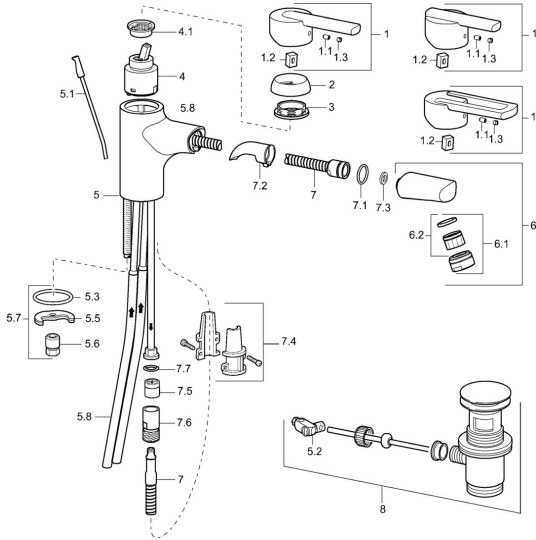

EAN: 4015474105447
static.hansa.com/43012180

Reserveonderdelen

SP43012180

	Naam	Code
1	Hendel Chroom Stopgezet	43890005
1	Hendel Chroom Stopgezet	59913774
1	Hendel Chroom Stopgezet	43880003
1.1	Schroef, M5x8, SW2.5	59904755
1.2	Joint klassiek uitloop	59904778
1.3	Sierdop Grijs	59912112
2	Kap Chroom Stopgezet	59912797
3	Schroef, M42x1, SW34 Stopgezet	59912798
4	Binnenwerk , 4.0 Classic	59912791
4.1	Temperature adjustment limiter Stopgezet	59912799
5.1	Trekstang Chroom	59912804
5.2	Gewrichtstuk	59904624
5.3	Dichting, 37x48x3.5	59911422
5.5	Fixing plate	59904765
5.6	Schroef, M8x1, SW13	59904766
5.7	Bevestigingsset	59910749
5.8	Pijp Stopgezet	59912816
6	Uitrekbare bek Chroom	59912814
6.1	Mousseur, M24x1 STD HC A Chroom	59902366
6.2	Mousseur, M22/24 A	59902081
7	Slangen, L=1200, M15x1	59912815
7.1	O-ring, d 16x2	59906703
7.2	Doorvoernippel	59911625
7.3	Dichting, 9.5x14.4x2	59912551
7.4	Retainer	59906600
7.5	Terugslagklep	59905714
7.6	Nippel	59912074
8	Wastegarnituur Chroom	59911441
N.I.	Sleutel, SW30/34	59912108
N.I.	Terugslagklep, M16x1/M14x1	59913418