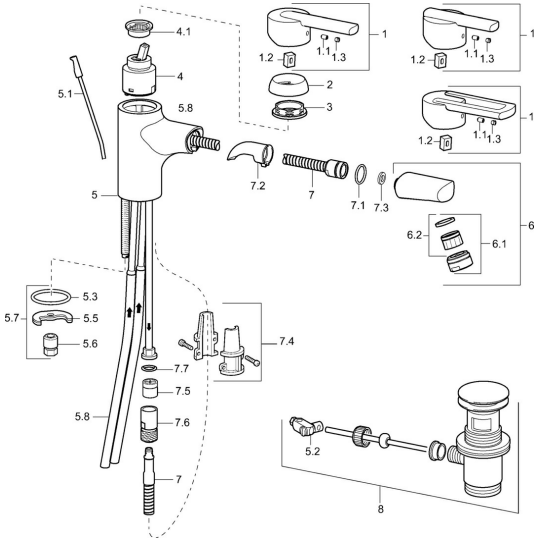

EAN: 4015474105447
static.hansa.com/43012180

Parti di ricambio

SP43012180

	Nome	Codice
1	Leva Cromo Fuori produzione	43890005
1	Leva Cromo Fuori produzione	59913774
1	Leva Cromo Fuori produzione	43880003
1.1	Screw, M5x8, SW2.5	59904755
1.2	Adattatore	59904778
1.3	Tappo Grigio	59912112
2	Cappuccio Cromo Fuori produzione	59912797
3	Screw, M42x1, SW34 Fuori produzione	59912798
4	Cartuccia, 4.0 Classic	59912791
4.1	Temperature adjustment limiter Fuori produzione	59912799
5.1	Asta saltarello Cromo	59912804
5.2	Snodo	59904624
5.3	Giunto, 37x48x3.5	59911422
5.5	Fixing plate	59904765
5.6	Screw, M8x1, SW13	59904766
5.7	Set di fissaggio	59910749
5.8	Fuori produzione	59912816
6	Bocca estraibile Cromo	59912814
6.1	Aereatore, M24x1 STD HC A Cromo	59902366
6.2	Aereatore, M22/24 A	59902081
7	Tubo flessibile, L=1200, M15x1	59912815
7.1	O-ring, d 16x2	59906703
7.2	Supporto per doccia	59911625
7.3	Giunto, 9.5x14.4x2	59912551
7.4	Retainer	59906600
7.5	Valvola antiriflusso	59905714
7.6	Nipplo	59912074
8	Scarico a saltarello Cromo	59911441
N.I.	Chiave, SW30/34	59912108
N.I.	Valvola antiriflusso, M16x1/M14x1	59913418