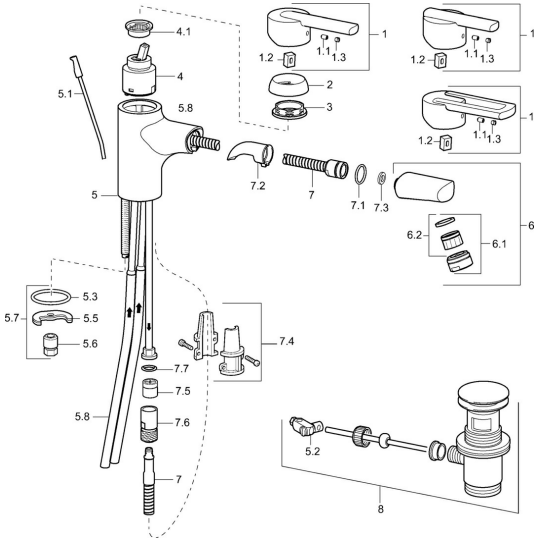

EAN: 4015474105447
static.hansa.com/43012180

Pièces de rechange

SP43012180

	Nom		Code
1	Levier Chrome Arrêté		43890005
1	Levier Chrome Arrêté		59913774
1	Levier Chrome Arrêté		43880003
1.1	Vis, M5x8, SW2.5		59904755
1.2	Kit de joints pour bec		59904778
1.3	Capuchon Gris		59912112
2	Chape Chrome Arrêté		59912797
3	Vis, M42x1, SW34 Arrêté		59912798
4	Cartouche, 4.0 Classic		59912791
4.1	Temperature adjustment limiter Arrêté		59912799
5.1	Tirette de vidage Chrome		59912804
5.2	Joint		59904624
5.3	Joint, 37x48x3.5		59911422
5.5	Fixing plate		59904765
5.6	Vis, M8x1, SW13		59904766
5.7	Ensemble de fixation		59910749
5.8	Tuyau Arrêté		59912816
6	Bec extractible Chrome		59912814
6.1	Aérateur, M24x1 STD HC A Chrome		59902366
6.2	Aérateur, M22/24 A		59902081
7	Tuyau, L=1200, M15x1		59912815
7.1	Joint, d 16x2		59906703
7.2	Passage tablette		59911625
7.3	Joint, 9.5x14.4x2		59912551
7.4	Retainer		59906600
7.5	Clapet anti-retour		59905714
7.6	Nipple		59912074
8	Vidage Chrome		59911441
N.I.	Clef, SW30/34		59912108
N.I.	Clapet anti-retour, M16x1/M14x1		59913418