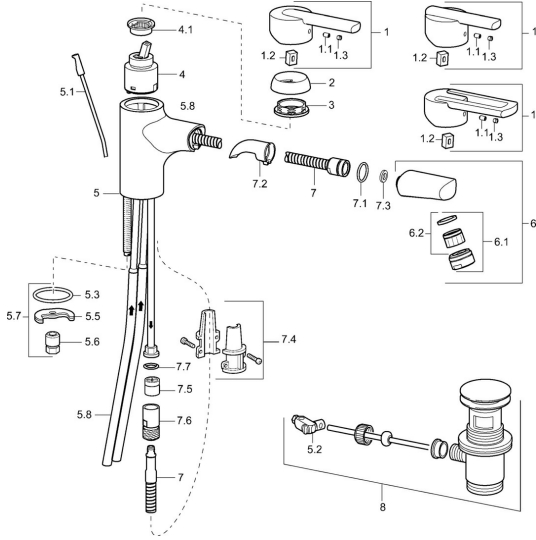

EAN: 4015474105447
static.hansa.com/43012180

Ersatzteile

SP43012180

	Name	Art.-Nr.
1	Hebel Chrom Ausgelaufen	43890005
1	Hebel Chrom Ausgelaufen	59913774
1	Hebel Chrom Ausgelaufen	43880003
1.1	Schraube, M5x8, SW2.5	59904755
1.2	Kunststoffadapter	59904778
1.3	Dekorkappe Grau	59912112
2	Abdeckkappe Chrom Ausgelaufen	59912797
3	Schraube, M42x1, SW34 Ausgelaufen	59912798
4	Kartusche, 4.0 Classic	59912791
4.1	Temperatur-Anschlagring Ausgelaufen	59912799
5.1	Zugstange mit Knopf Chrom	59912804
5.2	Gelenkstück	59904624
5.3	Dichtung, 37x48x3.5	59911422
5.5	Befestigungsplatte	59904765
5.6	Schraube, M8x1, SW13	59904766
5.7	Befestigungssatz	59910749
5.8	Rohr Ausgelaufen	59912816
6	Ausziehbarer Auslauf Chrom	59912814
6.1	Luftsprudler, M24x1 STD HC A Chrom	59902366
6.2	Luftsprudler, M22/24 A	59902081
7	Schlauch, L=1200, M15x1	59912815
7.1	O-Ring, d 16x2	59906703
7.2	Schlauchdurchführung	59911625
7.3	Dichtung, 9.5x14.4x2	59912551
7.4	Halterung	59906600
7.5	Rückschlagventil	59905714
7.6	Nippel	59912074
8	Ablaufgarnitur Chrom	59911441
N.I.	Schlüssel, SW30/34	59912108
N.I.	Rückschlagventil, M16x1/M14x1	59913418