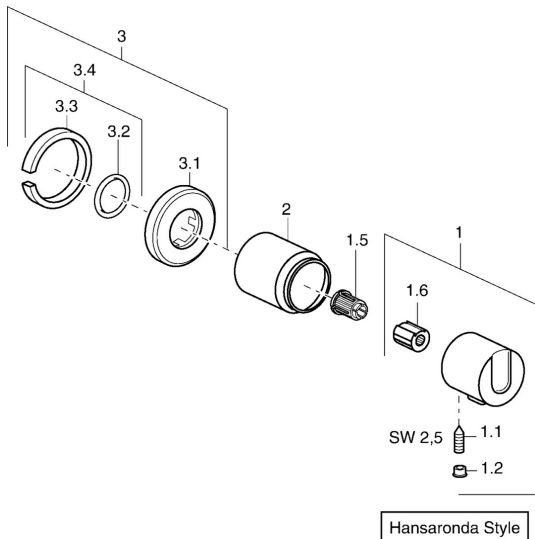

### SP42879135

	Názov	Kód
1	Rukoväť Chróm <b>Ukončené</b>	59912823
1.1	Skrutka, M6x16, SW2.5	59911727
1.2	Vymedzovacia vložka Chróm	59911840
1.5	Adaptér Biela	59910235
2	Klobúk, krytka Chróm	59911728
3	Kryt príruby Chróm	59911737
3.2	O-kružok, d 45x2 <b>Ukončené</b>	59912529
3.4	Tesnenie sada <b>Ukončené</b>	59911744
N.I.	Nadstavňový segment, 70.5-105.5 mm Chróm	59911653