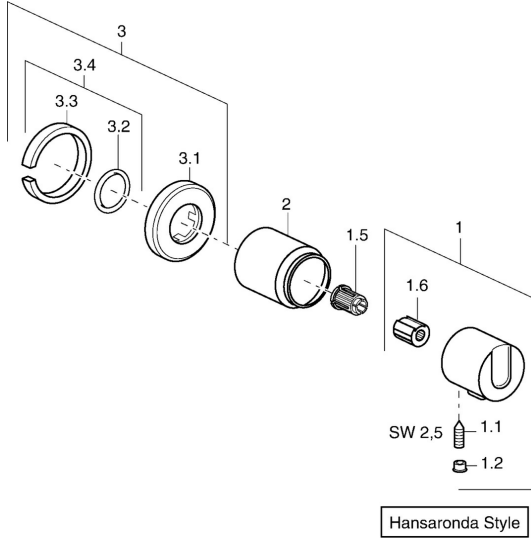

EAN: 4015474105102
static.hansa.com/42879135

Reserveonderdelen

SP42879135

	Naam	Code
1	Hendel Chrom Stopgezet	59912823
1.1	Schroef, M6x16, SW2.5	59911727
1.2	Binnendeel temperatuurhendel Chrom	59911840
1.5	Adapter Wit	59910235
2	Kap Chrom	59911728
3	Afdekplaat Chrom	59911737
3.2	O-ring, d 45x2 Stopgezet	59912529
3.4	Dichting Stopgezet	59911744
N.I.	Inbouwverlengstuk compleet, 70.5-105.5 mm Chrom	59911653