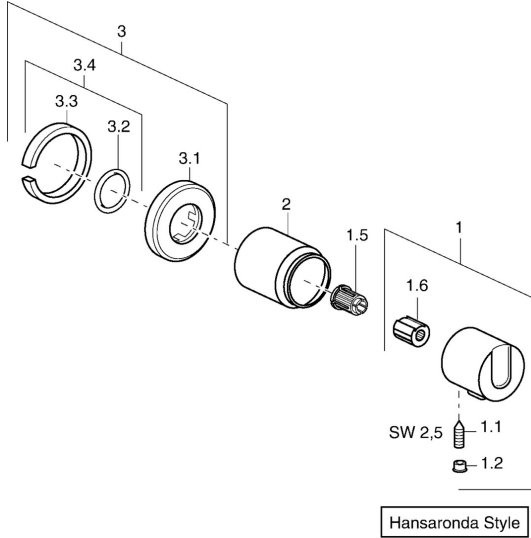

EAN: 4015474105102
static.hansa.com/42879135

Parti di ricambio

SP42879135

	Nome	Codice
1	Maniglia Cromo Fuori produzione	59912823
1.1	Screw, M6x16, SW2.5	59911727
1.2	Spinotto Cromo	59911840
1.5	Adapter Bianco	59910235
2	Cappuccio Cromo	59911728
3	Piastra Cromo	59911737
3.2	O-ring, d 45x2 Fuori produzione	59912529
3.4	Kit di guarnizione Fuori produzione	59911744
N.I.	Prolunga, 70.5-105.5 mm Cromo	59911653