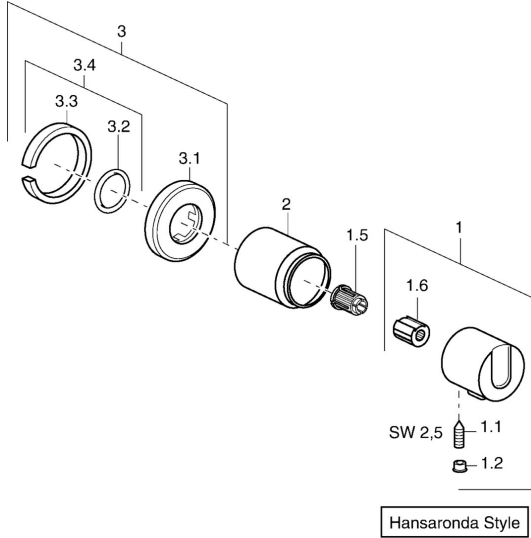

EAN: 4015474105102
static.hansa.com/42879135

Pièces de rechange

SP42879135

	Nom	Code
1	Levier Chrome Arrêté	59912823
1.1	Vis, M6x16, SW2.5	59911727
1.2	Butée de réglage Chrome	59911840
1.5	Adaptateur Blanc	59910235
2	Capuchon Chrome	59911728
3	Rosaces Chrome	59911737
3.2	Joint, d 45x2 Arrêté	59912529
3.4	Set de fixation pour bec Arrêté	59911744
N.I.	Rallonge pour mitigeur encastrés, 70.5-105.5 mm Chrome	59911653