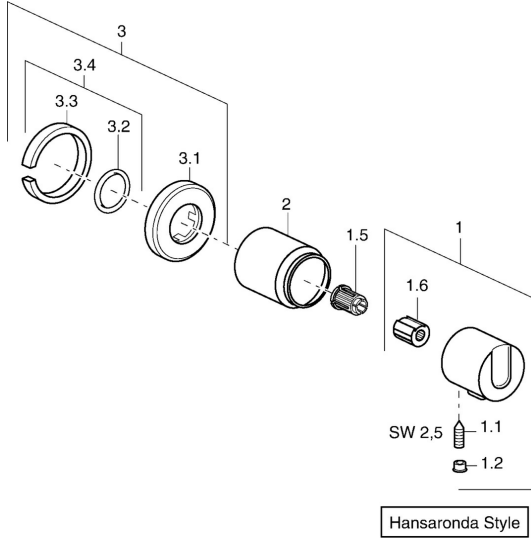

EAN: 4015474105102
static.hansa.com/42879135

Ersatzteile

SP42879135

	Name	Art.-Nr.
1	Griff Chrom Ausgelaufen	59912823
1.1	Schraube, M6x16, SW2.5	59911727
1.2	Abdeckstopfen Chrom	59911840
1.5	Adapter Weiss	59910235
2	Abdeckkappe Chrom	59911728
3	Rosette Chrom	59911737
3.2	O-Ring, d 45x2 Ausgelaufen	59912529
3.4	Dichtungskit Ausgelaufen	59911744
N.I.	Verlängerungssatz, 70.5-105.5 mm Chrom	59911653