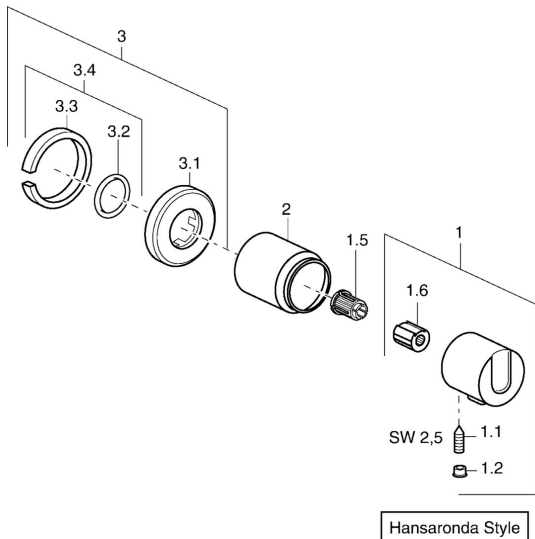

## Náhradní díly

### SP42879135

	Název	Kód
1	Ovládací páka Chrom <b>Ukončeno</b>	59912823
1.1	Šroub, M6x16, SW2.5	59911727
1.2	Vymezovací vložka Chrom	59911840
1.5	Adaptér Bílá	59910235
2	Víko Chrom	59911728
3	Kryt příruby Chrom	59911737
3.2	O-kroužek, d 45x2 <b>Ukončeno</b>	59912529
3.4	Těsnící sada <b>Ukončeno</b>	59911744
N.I.	Nástavec-sada, 70.5-105.5 mm Chrom	59911653