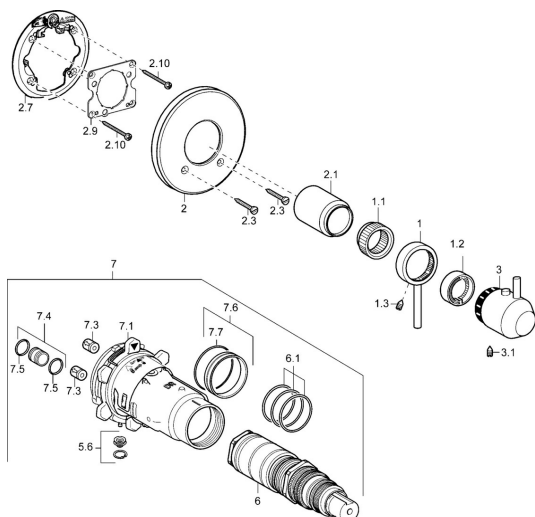

## Náhradné diely

### SP4284904196

	Názov	Kód
1	Ovládacia rukoväť Chróm <b>Ukončené</b>	5991301896
1.1	Adaptér	59912894
1.2	Tesniaci krúžok <b>Ukončené</b>	5991289396
1.3	Skrutka, M6x9.5	59901609
2	Kryt príruby Chróm <b>Ukončené</b>	5991301496
2.1	Krytka <b>Ukončené</b>	5991301696
2.3	Skrutka, M5x18, SW 3 <b>Ukončené</b>	5991301596
2.7	Fixing part	59912888
2.9	[SK1669]	59913034
2.10	Skrutka, M4.5x80	59912890
3	Rukoväť Chróm <b>Ukončené</b>	5991301996
3.1	Skrutka, M6x16, SW2.5	59911727
5.6	[SK509]	59912981
6	Termoelement/Kartuš, 1/2" Varox	59912843
6.1	O-krúžok, d 26x2	59911081
7	Funkčná jednotka <b>Ukončené</b>	59912904
7	Funkčná jednotka, H/C reversed <b>Ukončené</b>	59912979
7.1	Blind nut	59912984
7.4	Pripojovacie šróbenie, (2014-)	59913885
7.5	O-krúžok, d 14x2	59912982
7.6	Krúžok	59912989
7.7	O-krúžok, 50.52x1.78	59906841
N.I.	Nadstavňový segment, 20 mm	59912754
N.I.	Rebound pin	59912005