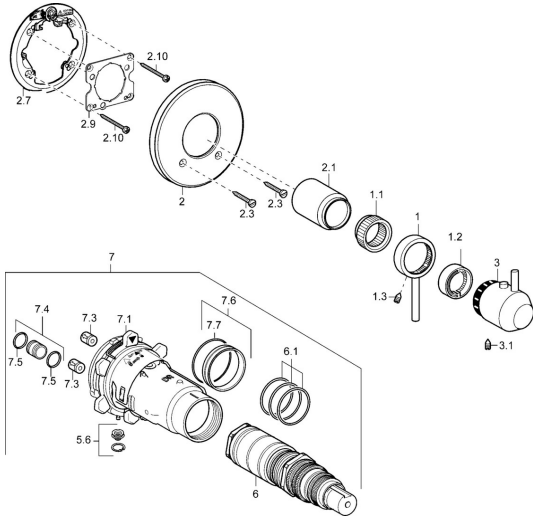

EAN: 4015474114142
static.hansa.com/4284904196

Parti di ricambio

SP4284904196

	Nome	Codice
1	Leva Cromo Fuori produzione	5991301896
1.1	Adapter	59912894
1.2	Anello di tenuta Fuori produzione	5991289396
1.3	Screw, M6x9.5	59901609
2	Piastra Cromo Fuori produzione	5991301496
2.1	Cappuccio Fuori produzione	5991301696
2.3	Screw, M5x18, SW 3 Fuori produzione	5991301596
2.7	Fixing part	59912888
2.9	Fixing plate	59913034
2.10	Screw, M4.5x80	59912890
3	Maniglia Cromo Fuori produzione	5991301996
3.1	Screw, M6x16, SW2.5	59911727
5.6	Tappo	59912981
6	Cartuccia termostatica, 1/2" Varox	59912843
6.1	O-ring, d 26x2	59911081
7	Unità funzionale Fuori produzione	59912904
7	Unità funzionale, H/C reversed Fuori produzione	59912979
7.1	Blind nut	59912984
7.4	Niplo di collegamento, (2014-)	59913885
7.5	O-ring, d 14x2	59912982
7.6	Anello	59912989
7.7	O-ring, 50.52x1.78	59906841
N.I.	Prolunga, 20 mm	59912754
N.I.	Rebound pin	59912005