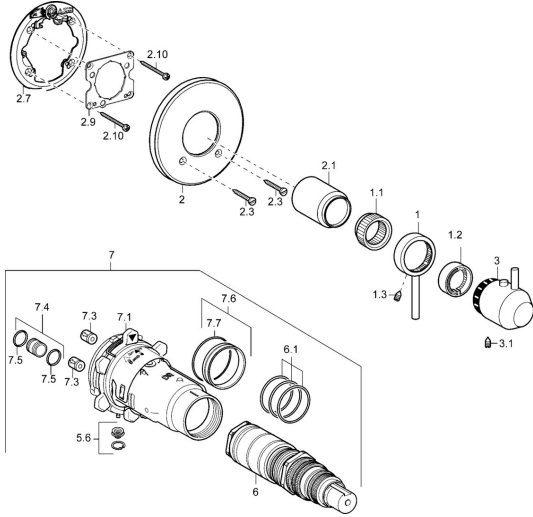

EAN: 4015474114142
static.hansa.com/4284904196

Ersatzteile

SP4284904196

	Name	Art.-Nr.
1	Hebel Chrom Ausgelaufen	5991301896
1.1	Adapter	59912894
1.2	Haltering Ausgelaufen	5991289396
1.3	Schraube, M6x9.5	59901609
2	Rosette Chrom Ausgelaufen	5991301496
2.1	Abdeckkappe Ausgelaufen	5991301696
2.3	Schraube, M5x18, SW 3 Ausgelaufen	5991301596
2.7	Befestigungsteil	59912888
2.9	Befestigungsplatte	59913034
2.10	Schraube, M4.5x80	59912890
3	Griff Chrom Ausgelaufen	5991301996
3.1	Schraube, M6x16, SW2.5	59911727
5.6	Blindstopfen	59912981
6	Thermostatkartusche, 1/2" Varox	59912843
6.1	O-Ring, d 26x2	59911081
7	Funktionseinheit Ausgelaufen	59912904
7	Funktionseinheit, H/C reversed Ausgelaufen	59912979
7.1	Überwurfmutter	59912984
7.4	Anschlussnippel, (2014-)	59913885
7.5	O-Ring, d 14x2	59912982
7.6	Ring	59912989
7.7	O-Ring, 50.52x1.78	59906841
N.I.	Verlängerungssatz, 20 mm	59912754
N.I.	Anschlagstift	59912005