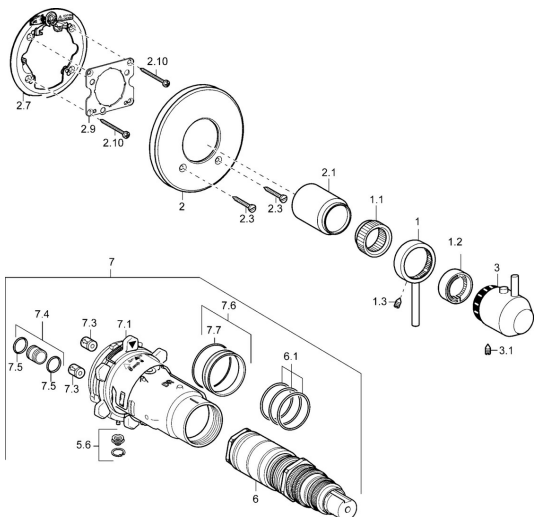

## Náhradní díly

### SP4284904196

	Název	Kód
1	Páka Chrom <b>Ukončeno</b>	5991301896
1.1	Adaptér	59912894
1.2	Těsnící kroužek <b>Ukončeno</b>	5991289396
1.3	Šroub, M6x9,5	59901609
2	Kryt příruby Chrom <b>Ukončeno</b>	5991301496
2.1	Krytka <b>Ukončeno</b>	5991301696
2.3	Šroub, M5x18, SW 3 <b>Ukončeno</b>	5991301596
2.7	Upevňovací část	59912888
2.9	Upevňovací deska	59913034
2.10	Šroub, M4,5x80	59912890
3	Ovládací páka Chrom <b>Ukončeno</b>	5991301996
3.1	Šroub, M6x16, SW2,5	59911727
5.6	Plug	59912981
6	Termoelement/Kartuše, 1/2" Varox	59912843
6.1	O-kroužek, d 26x2	59911081
7	Funkční jednotka <b>Ukončeno</b>	59912904
7	Funkční jednotka, H/C reversed <b>Ukončeno</b>	59912979
7.1	Blind nut	59912984
7.4	Připojovací šroubení, (2014-)	59913885
7.5	O-kroužek, d 14x2	59912982
7.6	Kroužek	59912989
7.7	O-kroužek, 50,52x1,78	59906841
N.I.	Nástavec-sada, 20 mm	59912754
N.I.	Rebound pin	59912005