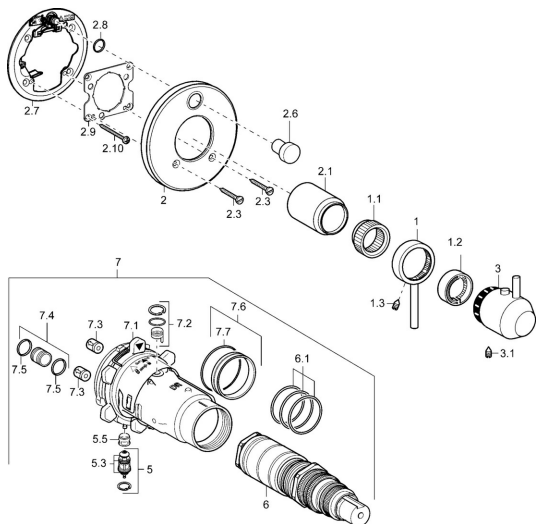

EAN: 4015474114159
static.hansa.com/4282904196

Náhradné diely

SP4282904196

	Názov	Kód
1	Ovládacia rukoväť Chróm Ukončené	5991301896
1.1	Adaptér	59912894
1.2	Tesniaci krúžok Ukončené	5991289396
1.3	Skrutka, M6x9.5	59901609
2	Kryt príruby Chróm Ukončené	5991301396
2.1	Krytka Ukončené	5991301696
2.3	Skrutka, M5x18, SW 3 Ukončené	5991301596
2.6	Tlačidlo Nerezová oceľ Ukončené	5991301796
2.7	Fixing part	59912889
2.8	O-krúžok, d 7.65x1.78	59902337
2.9	[SK1669]	59913034
2.10	Skrutka, M4.5x80	59912890
3	Rukoväť Chróm Ukončené	5991301996
3.1	Skrutka, M6x16, SW2.5	59911727
5	Prepínač	59912985
5.3	Tesnenie sada Ukončené	59912997
5.5	[SK4426]	59912229
6	Termoelement/Kartuš, 1/2" Varox	59912843
6.1	O-krúžok, d 26x2	59911081
7	Funkčná jednotka Ukončené	59912905
7	Funkčná jednotka, H/C reversed Ukončené	59912979
7.1	Blind nut	59912984
7.2	Spätný ventil	59912990
7.3	Spätný ventil	59905714
7.4	Pripojovacie šróbenie, (2014-)	59913885
7.5	O-krúžok, d 14x2	59912982
7.6	Krúžok	59912989
7.7	O-krúžok, 50.52x1.78	59906841
N.I.	Nadstavňový segment, 20 mm	59912754
N.I.	Rebound pin	59912005