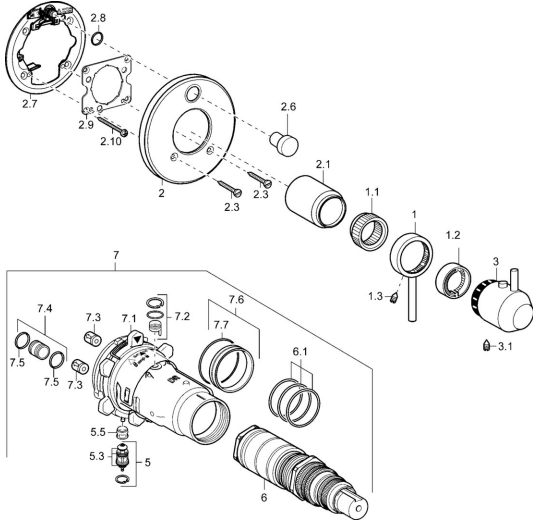

## Ersatzteile

### SP4282904196

	Name	Art.-Nr.
1	Hebel Chrom <b>Ausgelaufen</b>	5991301896
1.1	Adapter	59912894
1.2	Haltering <b>Ausgelaufen</b>	5991289396
1.3	Schraube, M6x9.5	59901609
2	Rosette Chrom <b>Ausgelaufen</b>	5991301396
2.1	Abdeckkappe <b>Ausgelaufen</b>	5991301696
2.3	Schraube, M5x18, SW 3 <b>Ausgelaufen</b>	5991301596
2.6	Druckknopf Edelstahl <b>Ausgelaufen</b>	5991301796
2.7	Befestigungsteil	59912889
2.8	O-Ring, d 7.65x1.78	59902337
2.9	Befestigungsplatte	59913034
2.10	Schraube, M4.5x80	59912890
3	Griff Chrom <b>Ausgelaufen</b>	5991301996
3.1	Schraube, M6x16, SW2.5	59911727
5	Umstellung	59912985
5.3	Dichtungskit <b>Ausgelaufen</b>	59912997
5.5	Sitz	59912229
6	Thermostatkartusche, 1/2" Varox	59912843
6.1	O-Ring, d 26x2	59911081
7	Funktionseinheit <b>Ausgelaufen</b>	59912905
7	Funktionseinheit, H/C reversed <b>Ausgelaufen</b>	59912979
7.1	Überwurfmutter	59912984
7.2	Gegendruckventil	59912990
7.3	Rückschlagventil	59905714
7.4	Anschlussnippel, (2014-)	59913885
7.5	O-Ring, d 14x2	59912982
7.6	Ring	59912989
7.7	O-Ring, 50.52x1.78	59906841
N.I.	Verlängerungssatz, 20 mm	59912754
N.I.	Anschlagstift	59912005