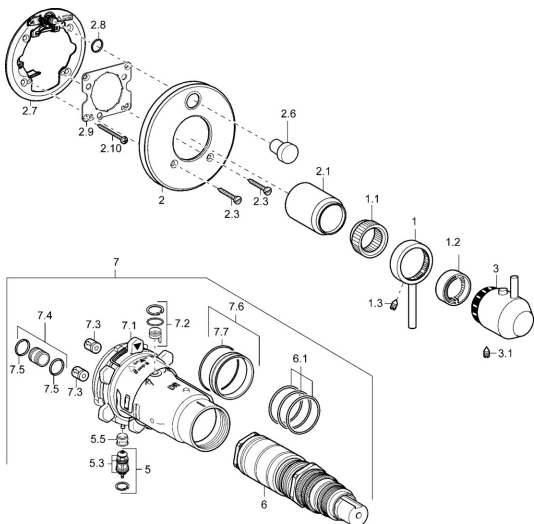

## Náhradné diely

### SP4282304196

	Názov	Kód
1	Ovládacia rukoväť Chróm <b>Ukončené</b>	5991301896
1.1	Adaptér	59912894
1.2	Tesniaci krúžok <b>Ukončené</b>	5991289396
1.3	Skrutka, M6x9.5	59901609
2	Kryt príruby Chróm <b>Ukončené</b>	5991301396
2.1	Krytka <b>Ukončené</b>	5991301696
2.3	Skrutka, M5x18, SW 3 <b>Ukončené</b>	5991301596
2.6	Tlačidlo Nerezová oceľ <b>Ukončené</b>	5991301796
2.7	Fixing part	59912889
2.8	O-krúžok, d 7.65x1.78	59902337
2.9	[SK1669]	59913034
2.10	Skrutka, M4.5x80	59912890
3	Rukoväť Chróm <b>Ukončené</b>	5991301996
3.1	Skrutka, M6x16, SW2.5	59911727
5	Prepínač	59912985
5.3	Tesnenie sada <b>Ukončené</b>	59912997
5.5	[SK4426]	59912229
6	Termoelement/Kartuš, 1/2" Varox	59912843
6.1	O-krúžok, d 26x2	59911081
7	Funkčná jednotka <b>Ukončené</b>	59912906
7	Funkčná jednotka, H/C reversed <b>Ukončené</b>	59912979
7.1	Blind nut	59912984
7.2	Spätný ventil	59912990
7.3	Spätný ventil	59905714
7.4	Pripojovacie šróbenie, (2014-)	59913885
7.5	O-krúžok, d 14x2	59912982
7.6	Krúžok	59912989
7.7	O-krúžok, 50.52x1.78	59906841
N.I.	Nadstavňový segment, 20 mm	59912754
N.I.	Rebound pin	59912005