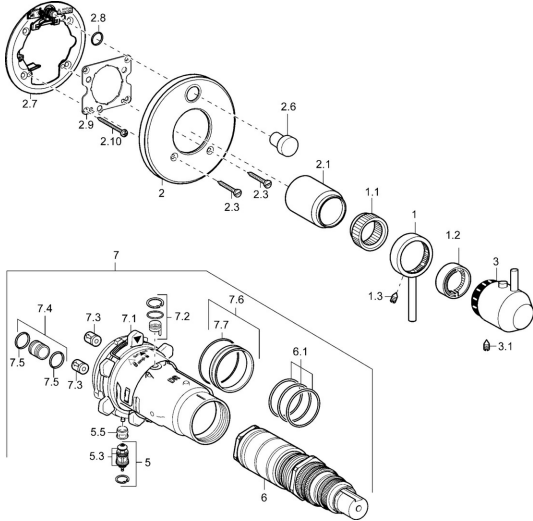

EAN: 4015474114166
static.hansa.com/4282304196

Ersatzteile

SP4282304196

	Name	Art.-Nr.
1	Hebel Chrom Ausgelaufen	5991301896
1.1	Adapter	59912894
1.2	Haltering Ausgelaufen	5991289396
1.3	Schraube, M6x9.5	59901609
2	Rosette Chrom Ausgelaufen	5991301396
2.1	Abdeckkappe Ausgelaufen	5991301696
2.3	Schraube, M5x18, SW 3 Ausgelaufen	5991301596
2.6	Druckknopf Edelstahl Ausgelaufen	5991301796
2.7	Befestigungsteil	59912889
2.8	O-Ring, d 7.65x1.78	59902337
2.9	Befestigungsplatte	59913034
2.10	Schraube, M4.5x80	59912890
3	Griff Chrom Ausgelaufen	5991301996
3.1	Schraube, M6x16, SW2.5	59911727
5	Umstellung	59912985
5.3	Dichtungskit Ausgelaufen	59912997
5.5	Sitz	59912229
6	Thermostatkartusche, 1/2" Varox	59912843
6.1	O-Ring, d 26x2	59911081
7	Funktionseinheit Ausgelaufen	59912906
7	Funktionseinheit, H/C reversed Ausgelaufen	59912979
7.1	Überwurfmutter	59912984
7.2	Gegendruckventil	59912990
7.3	Rückschlagventil	59905714
7.4	Anschlussnippel, (2014-)	59913885
7.5	O-Ring, d 14x2	59912982
7.6	Ring	59912989
7.7	O-Ring, 50.52x1.78	59906841
N.I.	Verlängerungssatz, 20 mm	59912754
N.I.	Anschlagstift	59912005