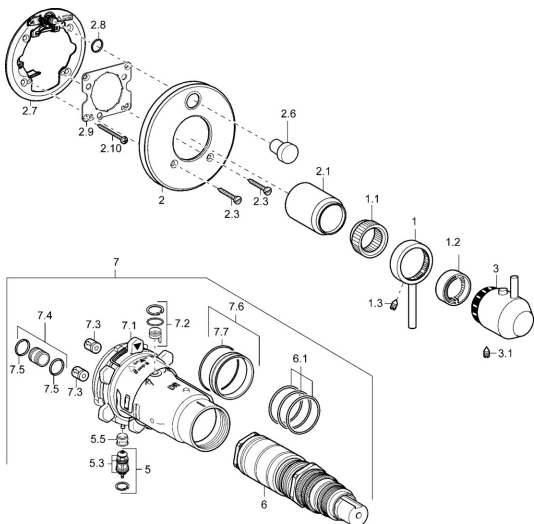

EAN: 4015474114166
static.hansa.com/4282304196

Náhradní díly

SP4282304196

	Název	Kód
1	Páka Chrom Ukončeno	5991301896
1.1	Adaptér	59912894
1.2	Těsnící kroužek Ukončeno	5991289396
1.3	Šroub, M6x9.5	59901609
2	Kryt příruby Chrom Ukončeno	5991301396
2.1	Krytka Ukončeno	5991301696
2.3	Šroub, M5x18, SW 3 Ukončeno	5991301596
2.6	Tlačítko Nerez ocel Ukončeno	5991301796
2.7	Upevňovací část	59912889
2.8	O-kroužek, d 7.65x1.78	59902337
2.9	Upevňovací deska	59913034
2.10	Šroub, M4.5x80	59912890
3	Ovládací páka Chrom Ukončeno	5991301996
3.1	Šroub, M6x16, SW2.5	59911727
5	Přepínač	59912985
5.3	Těsnící sada Ukončeno	59912997
5.5	Seat	59912229
6	Termoelement/Kartuše, 1/2" Varox	59912843
6.1	O-kroužek, d 26x2	59911081
7	Funkční jednotka Ukončeno	59912906
7	Funkční jednotka, H/C reversed Ukončeno	59912979
7.1	Blind nut	59912984
7.2	Zpětný ventil	59912990
7.3	Zpětný ventil	59905714
7.4	Připojovací šroubení, (2014-)	59913885
7.5	O-kroužek, d 14x2	59912982
7.6	Kroužek	59912989
7.7	O-kroužek, 50.52x1.78	59906841
N.I.	Nástavec-sada, 20 mm	59912754
N.I.	Rebound pin	59912005