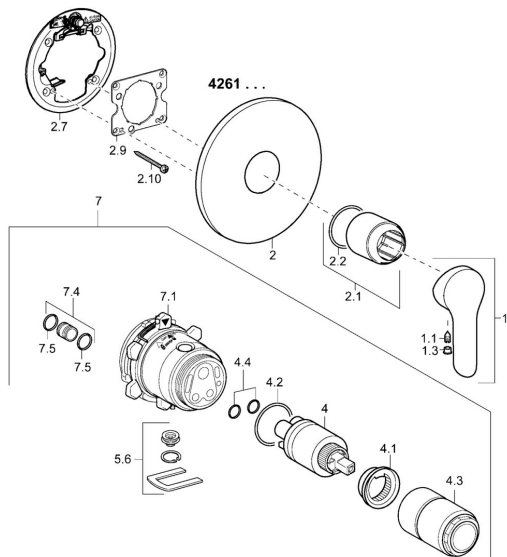

EAN: 4015474253889
static.hansa.com/42619077

Náhradné diely

SP42619073

	Názov	Kód
1	Ovládacia rukoväť Chróm	59914629
1	Ovládacia rukoväť Chróm	59913840
1.1	Skrutka, M5x8, SW2.5	59904755
1.3	Záslepka Sivá	59912112
2	Krycí diel, d 170 mm, (2011-) Chróm	59913404
2.1	Ružice Chróm	59912511
2.2	O-kružok, 41x3	59913215
2.7	Podložka Chróm Ukončené	59913047
2.9	[SK1669]	59913034
2.10	Skrutka, M4.5x80	59912890
4	Kartuš, 3.5 Eco	59912324
4	Kartuš, 3.5 Classic	59913075
4.1	Temperature adjustment limiter	59912325
4.2	O-kružok, d 28.24x2.62 Ukončené	59912590
4.3	Skrutka rukáv, M38x1	59912115
4.4	O-kružok, d 10.10x1.60 Ukončené	59905072
5.6	[SK509]	59912981
7	Funkčná jednotka, H/C reversed	59912978
7	Funkčná jednotka, 3.5, (2011-) Ukončené	59913376
7.1	Blind nut	59912984
7.4	Pripojovacie šróbenie, (2014-)	59913885
7.5	O-kružok, d 14x2	59912982
N.I.	Nadstavňový segment, 20 mm	59912754