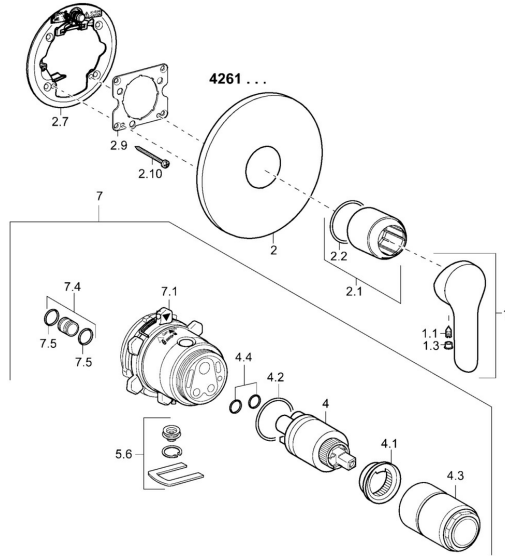

## Reserveonderdelen

### SP42619073

	Naam	Code
1	Hendel Chroom	59914629
1	Hendel Chroom	59913840
1.1	Schroef, M5x8, SW2.5	59904755
1.3	Sierdop Grijs	59912112
2	Afdekplaat, d 170 mm, (2011-) Chroom	59913404
2.1	Rosassen Chroom	59912511
2.2	O-ring, 41x3	59913215
2.7	Verstevigingsplaat Chroom <b>Stopgezet</b>	59913047
2.9	Fixing plate	59913034
2.10	Schroef, M4.5x80	59912890
4	Binnenwerk, 3.5 Eco	59912324
4	Binnenwerk, 3.5 Classic	59913075
4.1	Temperature adjustment limiter	59912325
4.2	O-ring, d 28.24x2.62 <b>Stopgezet</b>	59912590
4.3	Schroef de mouw, M38x1	59912115
4.4	O-ring, d 10.10x1.60 <b>Stopgezet</b>	59905072
5.6	Plug	59912981
7	Functional unit, H/C reversed	59912978
7	Functional unit, 3.5, (2011-) <b>Stopgezet</b>	59913376
7.1	Blind nut	59912984
7.4	Aansluitnippel, (2014-)	59913885
7.5	O-ring, d 14x2	59912982
N.I.	Inbouwverlengstuk compleet, 20 mm	59912754