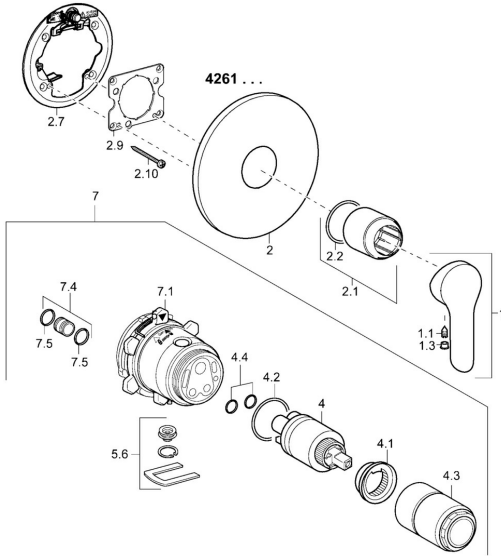

## Parti di ricambio

### SP42619073

	Nome	Codice
1	Leva Cromo	59914629
1	Leva Cromo	59913840
1.1	Screw, M5x8, SW2.5	59904755
1.3	Tappo Grigio	59912112
2	Piastra, d 170 mm, (2011-) Cromo	59913404
2.1	Rosetta Cromo	59912511
2.2	O-ring, 41x3	59913215
2.7	Base per fissaggio Cromo	Fuori produzione 59913047
2.9	Fixing plate	59913034
2.10	Screw, M4,5x80	59912890
4	Cartuccia, 3,5 Eco	59912324
4	Cartuccia, 3,5 Classic	59913075
4.1	Temperature adjustment limiter	59912325
4.2	O-ring, d 28,24x2,62	Fuori produzione 59912590
4.3	Manicotto filettato, M38x1	59912115
4.4	O-ring, d 10,10x1,60	Fuori produzione 59905072
5.6	Tappo	59912981
7	Unità funzionale, H/C reversed	59912978
7	Unità funzionale, 3,5, (2011-)	Fuori produzione 59913376
7.1	Blind nut	59912984
7.4	Nipplo di collegamento, (2014-)	59913885
7.5	O-ring, d 14x2	59912982
N.I.	Prolunga, 20 mm	59912754