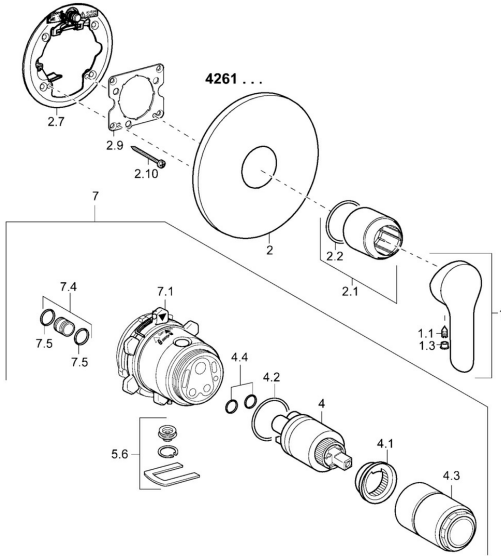

EAN: 4015474253889
static.hansa.com/42619077

Pièces de rechange

SP42619073

	Nom	Code
1	Levier Chrome	59914629
1	Levier Chrome	59913840
1.1	Vis, M5x8, SW2.5	59904755
1.3	Capuchon Gris	59912112
2	Rosaces, d 170 mm, (2011-) Chrome	59913404
2.1	Rosace Chrome	59912511
2.2	Joint, 41x3	59913215
2.7	Plaque de fixation Chrome Arrête	59913047
2.9	Fixing plate	59913034
2.10	Vis, M4.5x80	59912890
4	Cartouche, 3.5 Eco	59912324
4	Cartouche, 3.5 Classic	59913075
4.1	Temperature adjustment limiter	59912325
4.2	Joint, d 28.24x2.62 Arrête	59912590
4.3	Douille à vis, M38x1	59912115
4.4	Joint, d 10.10x1.60 Arrête	59905072
5.6	Bouchon cache trou	59912981
7	Unité fonctionnelle, H/C reversed	59912978
7	Unité fonctionnelle, 3.5, (2011-) Arrête	59913376
7.1	Blind nut	59912984
7.4	Mamelon de raccordement, (2014-)	59913885
7.5	Joint, d 14x2	59912982
N.I.	Rallonge pour mitigeur encastrés, 20 mm	59912754