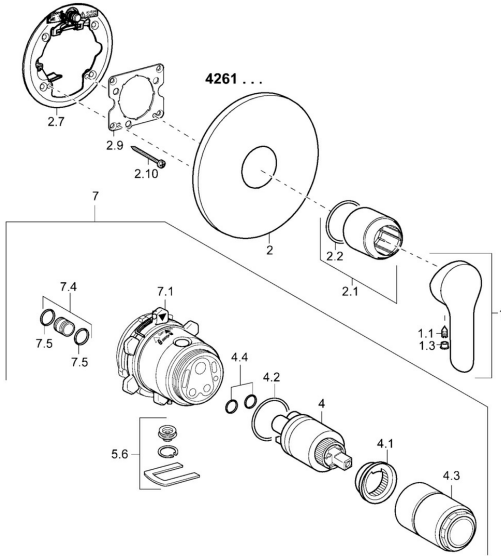

EAN: 4015474253889
static.hansa.com/42619077

Ersatzteile

SP42619073

	Name	Art.-Nr.
1	Hebel Chrom	59914629
1	Hebel Chrom	59913840
1.1	Schraube, M5x8, SW2.5	59904755
1.3	Dekorkappe Grau	59912112
2	Deckplatte, d 170 mm, (2011-) Chrom	59913404
2.1	Abdeckhülse Chrom	59912511
2.2	O-Ring, 41x3	59913215
2.7	PVC-Befestigungsplatte Chrom Ausgelaufen	59913047
2.9	Befestigungsplatte	59913034
2.10	Schraube, M4.5x80	59912890
4	Kartusche, 3.5 Eco	59912324
4	Kartusche, 3.5 Classic	59913075
4.1	Temperatur-Anschlagring	59912325
4.2	O-Ring, d 28.24x2.62 Ausgelaufen	59912590
4.3	Schraubhülse, M38x1	59912115
4.4	O-Ring, d 10.10x1.60 Ausgelaufen	59905072
5.6	Blindstopfen	59912981
7	Funktionseinheit, H/C reversed	59912978
7	Funktionseinheit, 3.5, (2011-) Ausgelaufen	59913376
7.1	Überwurfmutter	59912984
7.4	Anschlussnippel, (2014-)	59913885
7.5	O-Ring, d 14x2	59912982
N.I.	Verlängerungssatz, 20 mm	59912754