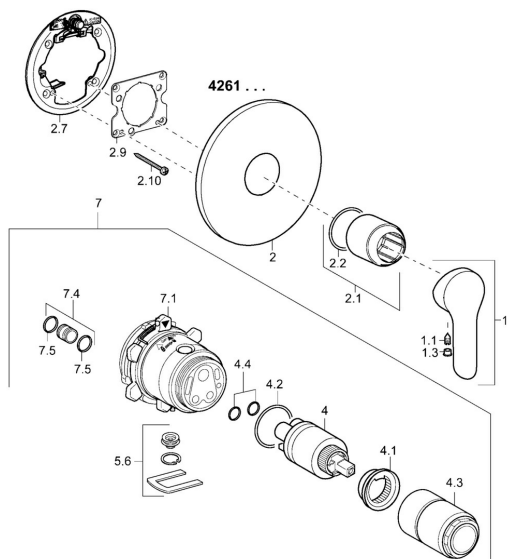

## SP42619073

|      | Název  | Kód      |
|------|--|----------|
| 1    | Páka Chrom                                     | 59914629 |
| 1    | Páka Chrom                                     | 59913840 |
| 1.1  | Šroub, M5x8, SW2.5                             | 59904755 |
| 1.3  | Záslepka Šedá                                  | 59912112 |
| 2    | Krycí díl, d 170 mm, (2011-) Chrom             | 59913404 |
| 2.1  | Růžice Chrom                                   | 59912511 |
| 2.2  | O-kroužek, 41x3                                | 59913215 |
| 2.7  | Upevňovací destička Chrom <b>Ukončeno</b>      | 59913047 |
| 2.9  | Upevňovací deska                               | 59913034 |
| 2.10 | Šroub, M4,5x80                                 | 59912890 |
| 4    | Kartuše, 3,5 Eco                               | 59912324 |
| 4    | Kartuše, 3,5 Classic                           | 59913075 |
| 4.1  | Temperature adjustment limiter                 | 59912325 |
| 4.2  | O-kroužek, d 28,24x2,62 <b>Ukončeno</b>        | 59912590 |
| 4.3  | Šroub rukáv, M38x1                             | 59912115 |
| 4.4  | O-kroužek, d 10,10x1,60 <b>Ukončeno</b>        | 59905072 |
| 5.6  | Plug   | 59912981 |
| 7    | Funkční jednotka, H/C reversed                 | 59912978 |
| 7    | Funkční jednotka, 3,5, (2011-) <b>Ukončeno</b> | 59913376 |
| 7.1  | Blind nut                                      | 59912984 |
| 7.4  | Připojovací šroubení, (2014-)                  | 59913885 |
| 7.5  | O-kroužek, d 14x2                              | 59912982 |
| N.I. | Nástavec-sada, 20 mm                           | 59912754 |