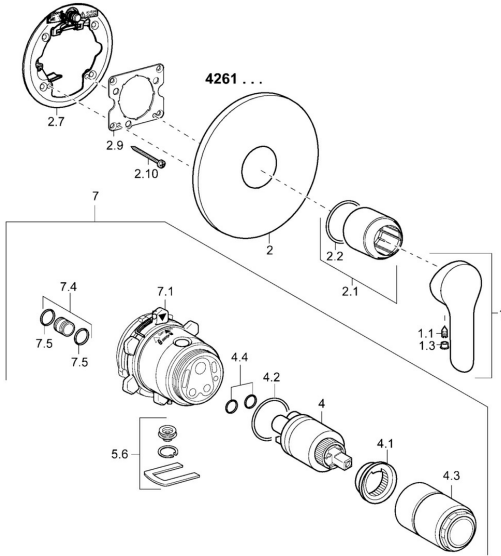

## Reserveonderdelen

### SP42619073

	Naam	Code
1	Hendel Chroom	59914629
1	Hendel Chroom	59913840
1.1	Schroef, M5x8, SW2.5	59904755
1.3	Sierdop Grijs	59912112
2	Afdekplaat, d 170 mm, (2011-) Chroom	59913404
2.1	Rosassen Chroom	59912511
2.2	O-ring, 41x3	59913215
2.7	Verstevigingsplaat Chroom <b>Stopgezet</b>	59913047
2.9	Fixing plate	59913034
2.10	Schroef, M4.5x80	59912890
4	Binnenwerk, 3.5 Eco	59912324
4	Binnenwerk, 3.5 Classic	59913075
4.1	Temperature adjustment limiter	59912325
4.2	O-ring, d 28.24x2.62 <b>Stopgezet</b>	59912590
4.3	Schroef de mouw, M38x1	59912115
4.4	O-ring, d 10.10x1.60 <b>Stopgezet</b>	59905072
5.6	Plug	59912981
7	Functional unit, H/C reversed	59912978
7	Functional unit, 3.5, (2011-) <b>Stopgezet</b>	59913376
7.1	Blind nut	59912984
7.4	Aansluitnippel, (2014-)	59913885
7.5	O-ring, d 14x2	59912982
N.I.	Inbouwverlengstuk compleet, 20 mm	59912754