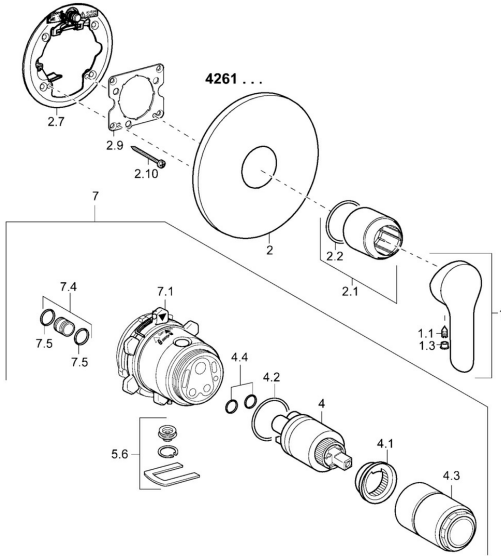

EAN: 4015474254602
static.hansa.com/42619073

Parti di ricambio

SP42619073

	Nome	Codice
1	Leva Cromo	59914629
1	Leva Cromo	59913840
1.1	Screw, M5x8, SW2.5	59904755
1.3	Tappo Grigio	59912112
2	Piastra, d 170 mm, (2011-) Cromo	59913404
2.1	Rosetta Cromo	59912511
2.2	O-ring, 41x3	59913215
2.7	Base per fissaggio Cromo Fuori produzione	59913047
2.9	Fixing plate	59913034
2.10	Screw, M4,5x80	59912890
4	Cartuccia, 3,5 Eco	59912324
4	Cartuccia, 3,5 Classic	59913075
4.1	Temperature adjustment limiter	59912325
4.2	O-ring, d 28,24x2,62 Fuori produzione	59912590
4.3	Manicotto filettato, M38x1	59912115
4.4	O-ring, d 10,10x1,60 Fuori produzione	59905072
5.6	Tappo	59912981
7	Unità funzionale, H/C reversed	59912978
7	Unità funzionale, 3,5, (2011-) Fuori produzione	59913376
7.1	Blind nut	59912984
7.4	Nipplo di collegamento, (2014-)	59913885
7.5	O-ring, d 14x2	59912982
N.I.	Prolunga, 20 mm	59912754