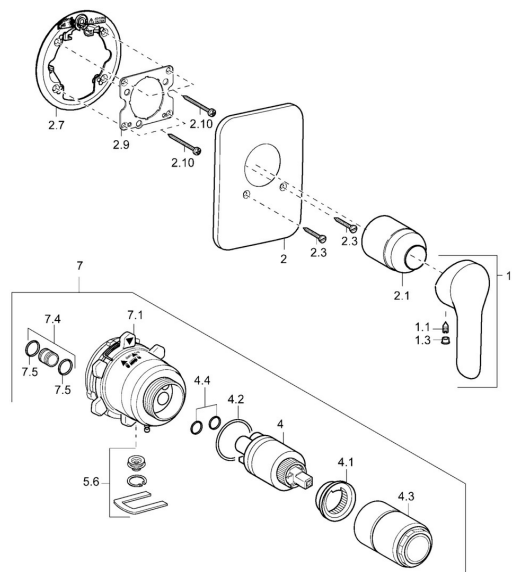

EAN: 4015474112438
static.hansa.com/42619047

Náhradné diely

SP42619043

	Názov	Kód
1	Ovládacia rukoväť Chróm	59914629
1	Ovládacia rukoväť Chróm	59913903
1.1	Skrutka, M5x8, SW2.5	59904755
1.3	Záslepka Sivá	59912112
2	Kryt príruby Chróm Ukončené	59912933
2.1	Ružice Chróm	59912511
2.3	Skrutka, M5x25 Chróm	59912881
2.7	Podložka Chróm Ukončené	59913047
2.9	[SK1669]	59913034
2.10	Skrutka, M4.5x80	59912890
4	Kartuš, 3.5 Eco	59912324
4.1	Temperature adjustment limiter	59912325
4.2	O-kružok, d 28.24x2.62 Ukončené	59912590
4.3	Skrutka rukáv, M38x1	59912115
4.4	O-kružok, d 10.10x1.60 Ukončené	59905072
5.6	[SK509]	59912981
7	Funkčná jednotka, H/C reversed	59912978
7	Funkčná jednotka Ukončené	59912936
7.1	Blind nut	59912984
7.4	Pripojovacie šróbenie, (2014-)	59913885
7.5	O-kružok, d 14x2	59912982
N.I.	Nadstavňný segment, 20 mm	59912754