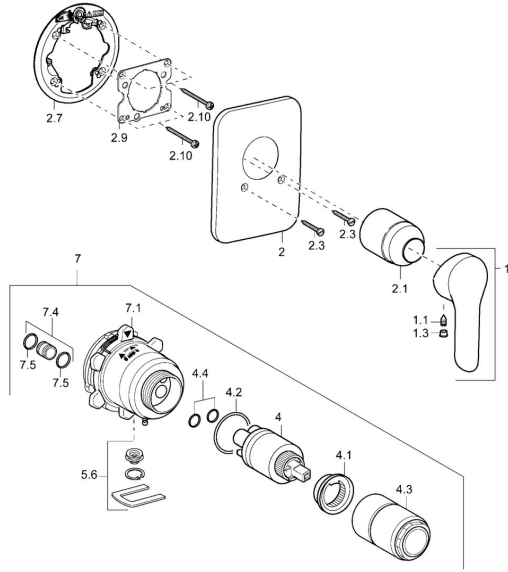

## Reserveonderdelen

### SP42619043

	Naam	Code
1	Hendel Chroom	59914629
1	Hendel Chroom	59913903
1.1	Schroef, M5x8, SW2.5	59904755
1.3	Sierdop Grijs	59912112
2	Afdekplaat Chroom <b>Stopgezet</b>	59912933
2.1	Rosassen Chroom	59912511
2.3	Schroef, M5x25 Chroom	59912881
2.7	Verstevigingsplaat Chroom <b>Stopgezet</b>	59913047
2.9	Fixing plate	59913034
2.10	Schroef, M4.5x80	59912890
4	Binnenwerk, 3.5 Eco	59912324
4.1	Temperature adjustment limiter	59912325
4.2	O-ring, d 28.24x2.62 <b>Stopgezet</b>	59912590
4.3	Schroef de mouw, M38x1	59912115
4.4	O-ring, d 10.10x1.60 <b>Stopgezet</b>	59905072
5.6	Plug	59912981
7	Functional unit, H/C reversed	59912978
7	Functional unit <b>Stopgezet</b>	59912936
7.1	Blind nut	59912984
7.4	Aansluitnippel, (2014-)	59913885
7.5	O-ring, d 14x2	59912982
N.I.	Inbouwverlengstuk compleet, 20 mm	59912754