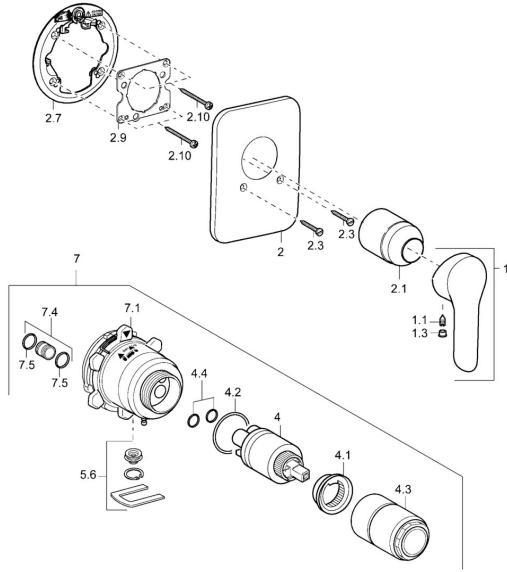

EAN: 4015474112438
static.hansa.com/42619047

Parti di ricambio

SP42619043

	Nome	Codice
1	Leva Cromo	59914629
1	Leva Cromo	59913903
1.1	Screw, M5x8, SW2.5	59904755
1.3	Tappo Grigio	59912112
2	Piastra Cromo Fuori produzione	59912933
2.1	Rosetta Cromo	59912511
2.3	Screw, M5x25 Cromo	59912881
2.7	Base per fissaggio Cromo Fuori produzione	59913047
2.9	Fixing plate	59913034
2.10	Screw, M4,5x80	59912890
4	Cartuccia, 3,5 Eco	59912324
4.1	Temperature adjustment limiter	59912325
4.2	O-ring, d 28.24x2.62 Fuori produzione	59912590
4.3	Manicotto filettato, M38x1	59912115
4.4	O-ring, d 10.10x1.60 Fuori produzione	59905072
5.6	Tappo	59912981
7	Unità funzionale, H/C reversed	59912978
7	Unità funzionale Fuori produzione	59912936
7.1	Blind nut	59912984
7.4	Nipplo di collegamento, (2014-)	59913885
7.5	O-ring, d 14x2	59912982
N.I.	Prolunga, 20 mm	59912754