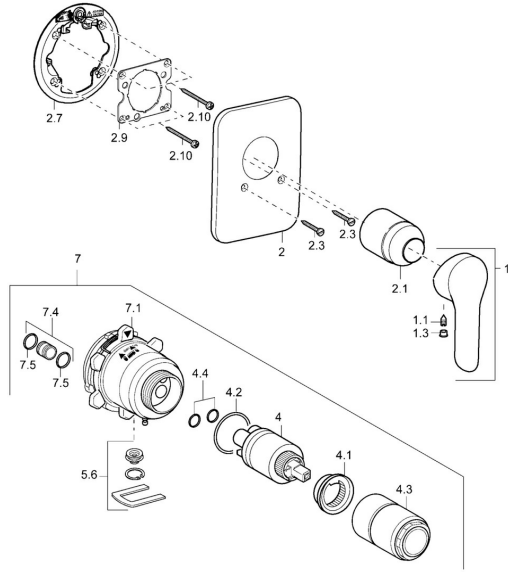

## Pièces de rechange

### SP42619043

	Nom	Code
1	Levier Chrome	59914629
1	Levier Chrome	59913903
1.1	Vis, M5x8, SW2.5	59904755
1.3	Capuchon Gris	59912112
2	Rosaces Chrome <b>Arrêté</b>	59912933
2.1	Rosace Chrome	59912511
2.3	Vis, M5x25 Chrome	59912881
2.7	Plaque de fixation Chrome <b>Arrêté</b>	59913047
2.9	Fixing plate	59913034
2.10	Vis, M4.5x80	59912890
4	Cartouche, 3.5 Eco	59912324
4.1	Temperature adjustment limiter	59912325
4.2	Joint, d 28.24x2.62 <b>Arrêté</b>	59912590
4.3	Douille à vis, M38x1	59912115
4.4	Joint, d 10.10x1.60 <b>Arrêté</b>	59905072
5.6	Bouchon cache trou	59912981
7	Unité fonctionnelle, H/C reversed	59912978
7	Unité fonctionnelle <b>Arrêté</b>	59912936
7.1	Blind nut	59912984
7.4	Mamelon de raccordement, (2014-)	59913885
7.5	Joint, d 14x2	59912982
N.I.	Rallonge pour mitigeur encastrés, 20 mm	59912754