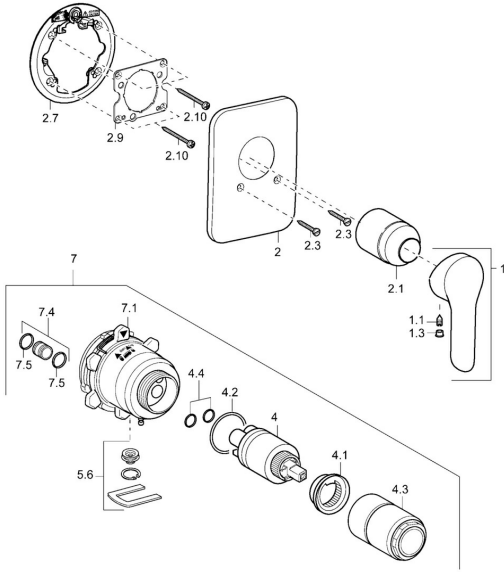

EAN: 4015474112438
static.hansa.com/42619047

Ersatzteile

SP42619043

	Name	Art.-Nr.
1	Hebel Chrom	59914629
1	Hebel Chrom	59913903
1.1	Schraube, M5x8, SW2.5	59904755
1.3	Dekorkappe Grau	59912112
2	Rosette Chrom Ausgelaufen	59912933
2.1	Abdeckhülse Chrom	59912511
2.3	Schraube, M5x25 Chrom	59912881
2.7	PVC-Befestigungsplatte Chrom Ausgelaufen	59913047
2.9	Befestigungsplatte	59913034
2.10	Schraube, M4.5x80	59912890
4	Kartusche, 3.5 Eco	59912324
4.1	Temperatur-Anschlagring	59912325
4.2	O-Ring, d 28.24x2.62 Ausgelaufen	59912590
4.3	Schraubhülse, M38x1	59912115
4.4	O-Ring, d 10.10x1.60 Ausgelaufen	59905072
5.6	Blindstopfen	59912981
7	Funktionseinheit, H/C reversed	59912978
7	Funktionseinheit Ausgelaufen	59912936
7.1	Überwurfmutter	59912984
7.4	Anschlussnippel, (2014-)	59913885
7.5	O-Ring, d 14x2	59912982
N.I.	Verlängerungssatz, 20 mm	59912754