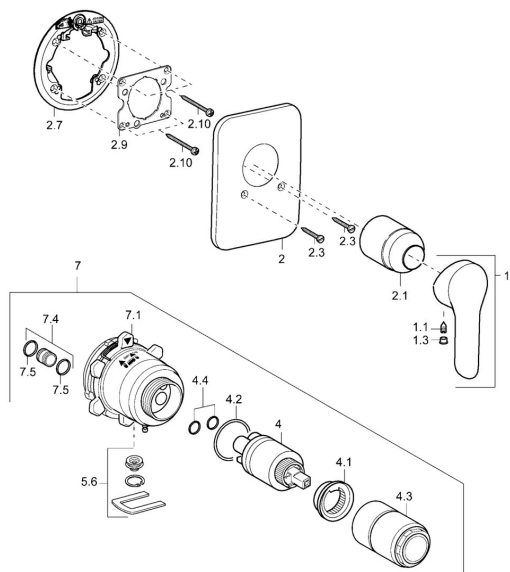

## SP42619043

	Název	Kód
1	Páka Chrom	59914629
1	Páka Chrom	59913903
1.1	Šroub, M5x8, SW2.5	59904755
1.3	Záslepka Šedá	59912112
2	Kryt příruby Chrom <b>Ukončeno</b>	59912933
2.1	Růžice Chrom	59912511
2.3	Šroub, M5x25 Chrom	59912881
2.7	Upevňovací destička Chrom <b>Ukončeno</b>	59913047
2.9	Upevňovací deska	59913034
2.10	Šroub, M4,5x80	59912890
4	Kartuše, 3,5 Eco	59912324
4.1	Temperature adjustment limiter	59912325
4.2	O-kroužek, d 28.24x2.62 <b>Ukončeno</b>	59912590
4.3	Šroub rukáv, M38x1	59912115
4.4	O-kroužek, d 10.10x1.60 <b>Ukončeno</b>	59905072
5.6	Plug	59912981
7	Funkční jednotka, H/C reversed	59912978
7	Funkční jednotka <b>Ukončeno</b>	59912936
7.1	Blind nut	59912984
7.4	Připojovací šroubení, (2014-)	59913885
7.5	O-kroužek, d 14x2	59912982
N.I.	Nástavec-sada, 20 mm	59912754